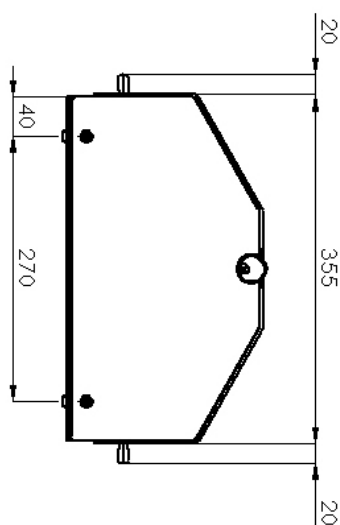

# Technický list

Vlastnosti produktu

<b>Model</b>	<b>Sap kód</b>	00004964
VEN 510	<b>Skupina artiklů</b>	Bufety a vitríny

- Typ vlastností zařízení: Neutrální
- Otevírání zařízení: Oboustranné

<b>Sap kód</b>	00004964	<b>Výška netto [mm]</b>	270
<b>Šířka netto [mm]</b>	504	<b>Hmotnost netto [kg]</b>	5.00
<b>Hloubka netto [mm]</b>	355		

# Technický list

Technický výkres

<b>Model</b>	<b>Sap kód</b>	00004964
VEN 510	<b>Skupina artiklů</b>	Bufety a vitríny

# Technický list

Technické parametry

<b>Model</b>	<b>Sap kód</b>	00004964
VEN 510	<b>Skupina artiklů</b>	Bufety a vitríny

**1. Sap kód:**

00004964

**2. Typ výrobku:**

Vitríny

**3. Šířka netto [mm]:**

504

**4. Hloubka netto [mm]:**

355

**5. Výška netto [mm]:**

270

**6. Hmotnost netto [kg]:**

5.00

**7. Šířka brutto [mm]:**