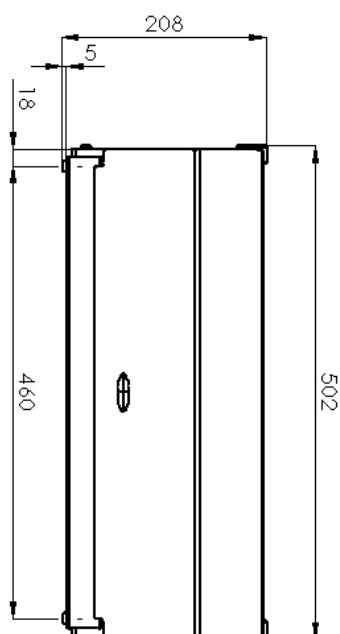

# Technický list

Vlastnosti produktu

<b>Model</b>	<b>Sap kód</b>	00004964
VEN 510	<b>Skupina artiklů</b>	Bufety a vitríny

- Typ vlastností zařízení: Neutrální
- Otevírání zařízení: Oboustranné

<b>Sap kód</b>	00004964	<b>Výška netto [mm]</b>	270
<b>Šířka netto [mm]</b>	504	<b>Hmotnost netto [kg]</b>	5.00
<b>Hloubka netto [mm]</b>	355		

# Technický list

Technický výkres

<b>Model</b>	<b>Sap kód</b>	00004964
VEN 510	<b>Skupina artiklů</b>	Bufety a vitríny

# Technický list

Technické parametry

<b>Model</b>	<b>Sap kód</b>	00004964
VEN 510	<b>Skupina artiklů</b>	Bufety a vitríny

**1. Sap kód:**

00004964

**2. Typ výrobku:**

Vitríny

**3. Šířka netto [mm]:**

504

**4. Hloubka netto [mm]:**

355

**5. Výška netto [mm]:**

270

**6. Hmotnost netto [kg]:**

5.00

**7. Šířka brutto [mm]:**