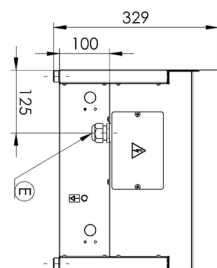

Sporák elektrický s 2 tálovými plotnami stolní

Model	Sap kód	00014648
SPL 70/04 E	Skupina artiklů	Sporáky