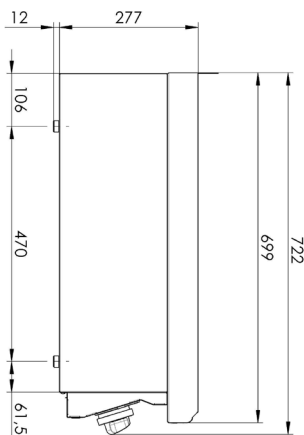

Sporák elektrický s 2 tálovými plotnami stolní

Model	Sap kód	00014648
SPL 70/04 E	Skupina artiklů	Sporáky