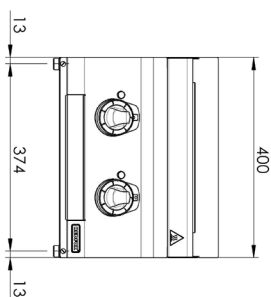

Sporák elektrický s 2 tálovými plotnami stolní

Model	Sap kód	00014648
SPL 70/04 E	Skupina artiklů	Sporáky