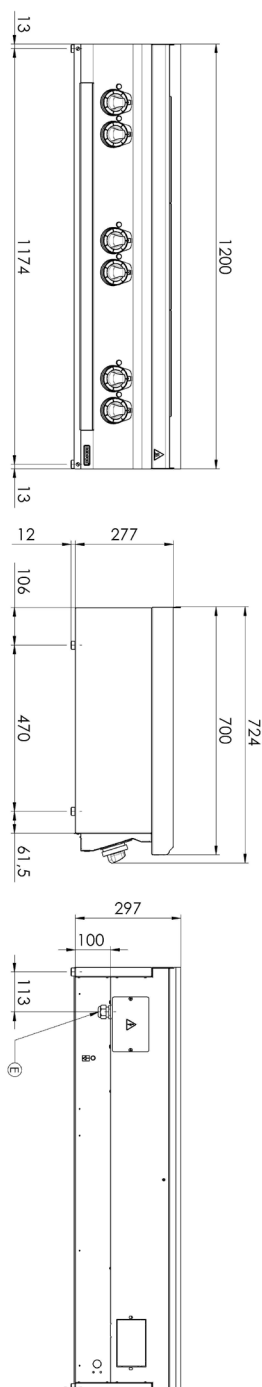

Sporák elektrický s 6 tálovými plotnami stolní

Model	Sap kód	00014650
SPL 70/012 E	Skupina artiklů	Sporáky

- Typ spotřebiče: Elektrické zařízení
- Příkon zóny 1 [kW]: 2,5
- Příkon zóny 2 [kW]: 2,5
- Příkon zóny 3 [kW]: 2,5
- Příkon zóny 4 [kW]: 2,5
- Příkon zóny 5 [kW]: 2,5
- Příkon zóny 6 [kW]: 2,5
- Stupeň krytí ovládacích prvků: IPX4
- Materiál: AISI 304 vrchní deska, AISI 430 opláštění

Sap kód	00014650	Počet zón	6
Šířka netto [mm]	1200	Příkon zóny 1 [kW]	2,5
Hloubka netto [mm]	700	Příkon zóny 2 [kW]	2,5
Výška netto [mm]	330	Příkon zóny 3 [kW]	2,5
Hmotnost netto [kg]	108.50	Příkon zóny 4 [kW]	2,5
Příkon elektrický [kW]	15.000	Příkon zóny 5 [kW]	2,5
Napájení	400 V / 3N - 50 Hz	Příkon zóny 6 [kW]	2,5

Sporák elektrický s 6 tálovými plotnami stolní

Model	Sap kód	00014650
SPL 70/012 E	Skupina artiklů	Sporáky

Sporák elektrický s 6 tálovými plotnami stolní

Model	Sap kód	00014650
SPL 70/012 E	Skupina artiklů	Sporáky

1. Sap kód:

00014650

2. Šířka netto [mm]:

1200

3. Hloubka netto [mm]:

700

4. Výška netto [mm]:

330