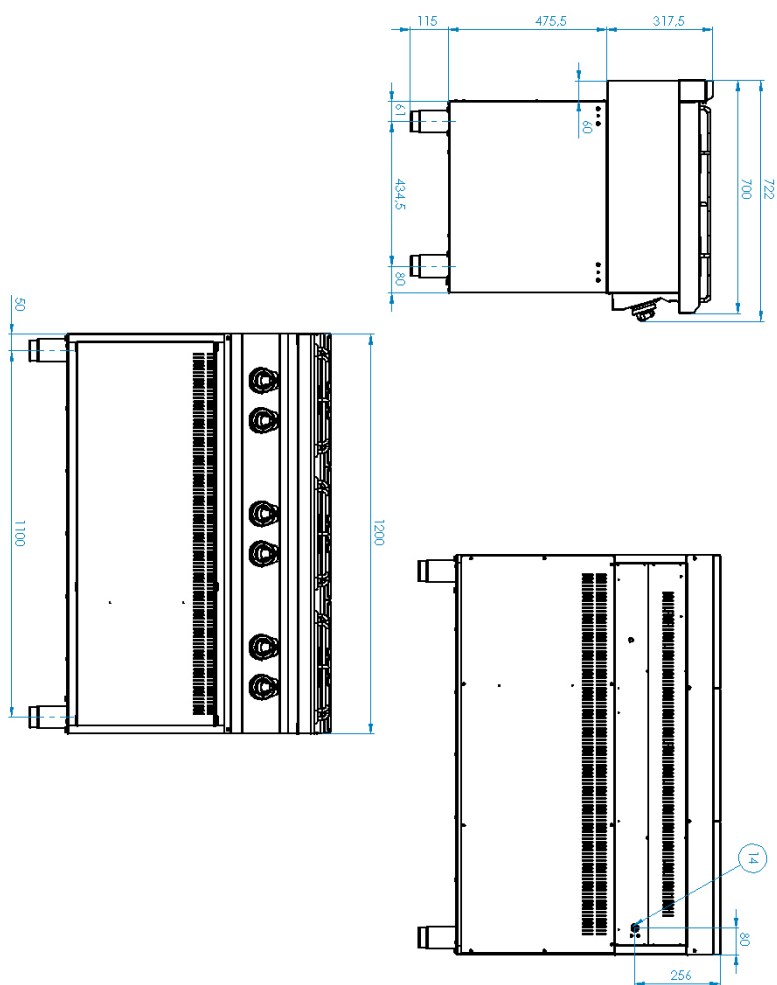

## Sporák plynový 6x hořák ECO s podstavbou

Model

Sap kód

00110105

SPB 70/120 G

Skupina artiklů

Sporáky