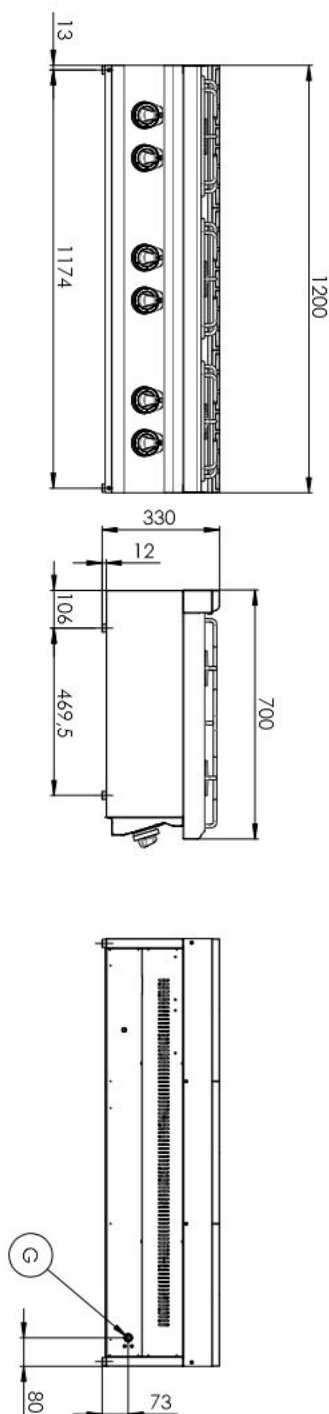

Technický list

Vlastnosti produktu

Sporák plynový 6x hořák bez podestavby

Model	Sap kód	00110091
SP 70/012 G	Skupina artiklů	Sporáky

- Typ spotřebiče: Plynové zařízení
- Příkon zóny 1 [kW]: 7,5
- Příkon zóny 2 [kW]: 7,5
- Příkon zóny 3 [kW]: 7,5
- Příkon zóny 4 [kW]: 7,5
- Příkon zóny 5 [kW]: 4,5
- Příkon zóny 6 [kW]: 4,5
- Zapalování: Věčný plamen
- Stupeň krytí ovládacích prvků: IPX4
- Materiál: AISI 304 vrchní deska, AISI 430 opláštění

Sap kód	00110091	Počet zón	6
Šířka netto [mm]	1200	Příkon zóny 1 [kW]	7,5
Hloubka netto [mm]	700	Příkon zóny 2 [kW]	7,5
Výška netto [mm]	330	Příkon zóny 3 [kW]	7,5
Hmotnost netto [kg]	58.00	Příkon zóny 4 [kW]	7,5
Výkon plynový [kW]	39.000	Příkon zóny 5 [kW]	4,5
Druh připojení plynu	Zemní plyn, propan butan	Příkon zóny 6 [kW]	4,5

Sporák plynový 6x hořák bez podstavby

Model	Sap kód	00110091
SP 70/012 G	Skupina artiklů	Sporáky

Sporák plynový 6x hořák bez podestavby

Model	Sap kód	00110091
SP 70/012 G	Skupina artiklů	Sporáky

1

Masivní konstrukce hořáků

Model	Sap kód	00110091
SP 70/012 G	Skupina artiklů	Sporáky

1. Sap kód:

00110091

2. Šířka netto [mm]:

1200

3. Hloubka netto [mm]:

700

4. Výška netto [mm]: