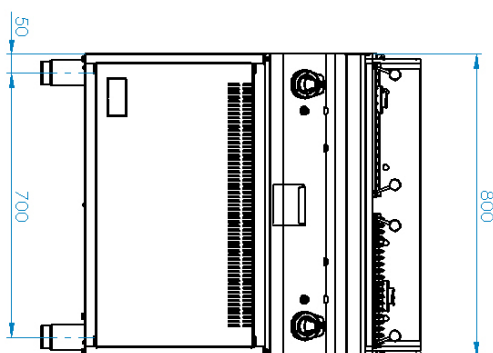

Technický list

Technický výkres

Lávový gril plynový dvojitý 2x 52x36 s podstavbou

Model	Sap kód	00110079
GL 70/80 G	Skupina artiklů	Grily a grilovací plotny