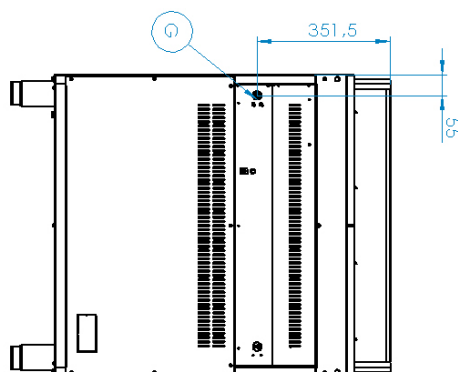

Technický list

Technický výkres

Lávový gril plynový dvojitý 2x 52x36 s podstavbou

Model	Sap kód	00110079
GL 70/80 G	Skupina artiklů	Grily a grilovací plotny