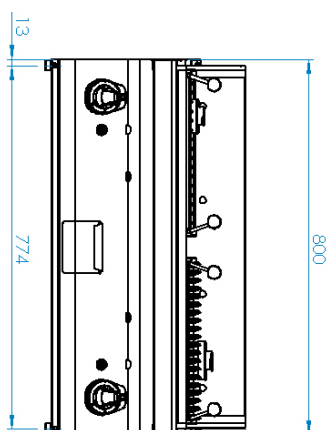

Lávový gril plynový dvojitý 2x 52x36 bez podstavby

Model	Sap kód	00110077
GL 70/08 G	Skupina artiklů	Grily a grilovací plotny

- Rozměr grilovací desky [mm x mm]: 520 x 380
- Zásuvka na odpadní tuk: Ano
- Odnímatelný lem: Ne
- Zapalování: Piezo + večný plamen

Sap kód	00110077	Hmotnost netto [kg]	53.00
Šířka netto [mm]	800	Výkon plynový [kW]	13.000
Hloubka netto [mm]	700	Druh připojení plynu	Zemní plyn, propan butan
Výška netto [mm]	426	Rozměr grilovací desky [mm x mm]	520 x 380

Technický list

Technický výkres

Lávový gril plynový dvojitý 2x 52x36 bez podstavby

Model	Sap kód	00110077
GL 70/08 G	Skupina artiklů	Grily a grilovací plotny

Lávový gril plynový dvojitý 2x 52x36 bez podestavby

6. Šířka brutto [mm]:

860

7. Hloubka brutto [mm]:

820

8. Výška brutto [mm]:

604

9. Hmotnost brutto [kg]:

65.00