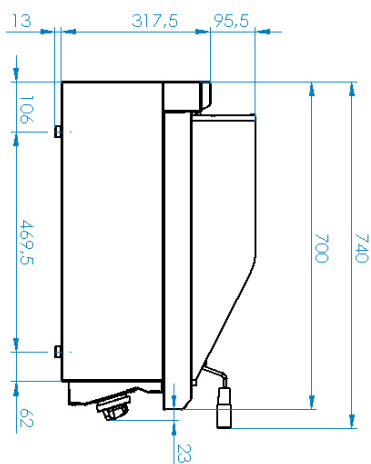

Technický list

Technický výkres

Lávový gril plynový dvojitý 2x 52x36 bez podstavby

Model	Sap kód	00110077
GL 70/08 G	Skupina artiklů	Grily a grilovací plotny