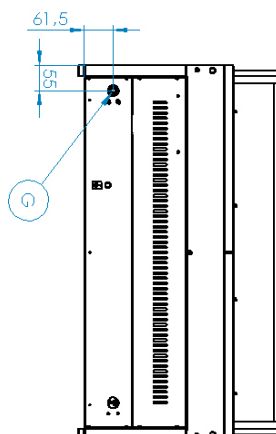

Technický list

Technický výkres

Lávový gril plynový dvojitý 2x 52x36 bez podstavby

Model	Sap kód	00110077
GL 70/08 G	Skupina artiklů	Grily a grilovací plotny