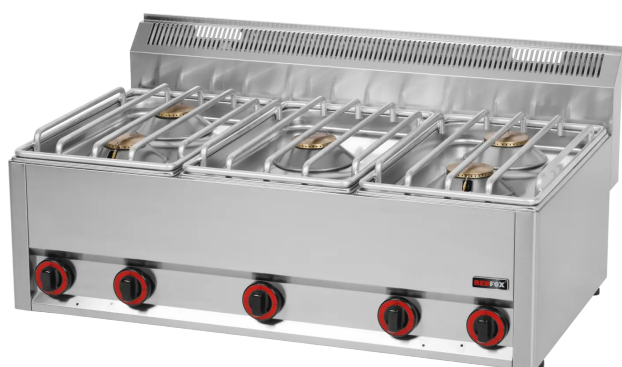

Technický list

Vlastnosti produktu

Model	Sap kód	00004116
SP 90/5 GLS	Skupina artiklů	Sporáky

- Typ spotřebiče: Plynové zařízení
- Výkon a příkon zóny 1 [kW]: 5x 4,5 kW
- Stupeň krytí ovládacích prvků: IPX4
- Materiál: AISI 304 vrchní deska, AISI 430 opláštění

Sap kód	00004116	Hmotnost netto [kg]	61.00
Šířka netto [mm]	988	Výkon plynový [kW]	22.500
Hloubka netto [mm]	609	Druh připojení plynu	Zemní plyn, propan butan
Výška netto [mm]	290	Výkon a příkon zóny 1 [kW]	5x 4,5 kW

Model	Sap kód	00004116
SP 90/5 GLS	Skupina artiklů	Sporáky

1 Centrované vysoce výkonné hořáky

- vysoký výkon a účinnost
mosazné hořáky odnímatelné
věčný plamen
dlouhá životnost
rozebíratelný
- úspora energie (dokonalé spalování)
 - úspora času pro přípravu pokrmů
 - jednoduchá údržba / čištění

Model	Sap kód	00004116
SP 90/5 GLS	Skupina artiklů	Sporáky

1. Sap kód:

00004116

2. Typ výrobku:

RF-Kuchyně 600

3. Šířka netto [mm]:

988

4. Hloubka netto [mm]: