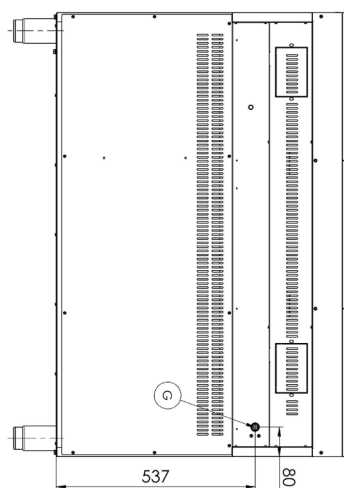

Technický list

Technický výkres

Model	Sap kód	00013706
SP 90/120 G	Skupina artiklů	Sporáky