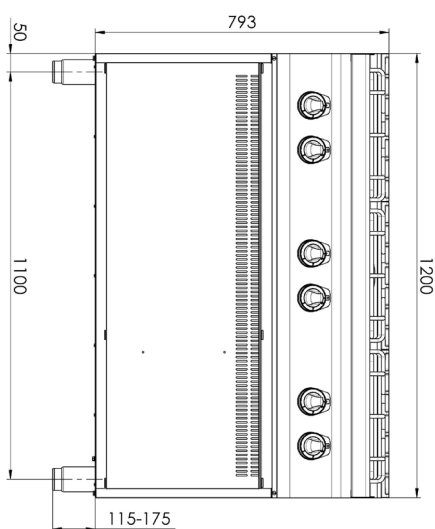

# Technický list

Vlastnosti produktu

<b>Model</b>	<b>Sap kód</b>	00013706
SP 90/120 G	<b>Skupina artiklů</b>	Sporáky

- Typ spotřebiče: Plynové zařízení
- Výkon a příkon zóny 1 [kW]: 1x3,5
- Výkon a příkon zóny 2 [kW]: 1x5
- Výkon a příkon zóny 3 [kW]: 4x8
- Materiál: AISI 304 vrchní deska, AISI 430 opláštění

<b>Sap kód</b>	00013706	<b>Výkon plynový [kW]</b>	40.500
<b>Šířka netto [mm]</b>	1200	<b>Druh připojení plynu</b>	Zemní plyn, propan butan
<b>Hloubka netto [mm]</b>	900	<b>Výkon a příkon zóny 1 [kW]</b>	1x3,5
<b>Výška netto [mm]</b>	900	<b>Výkon a příkon zóny 2 [kW]</b>	1x5
<b>Hmotnost netto [kg]</b>	103.00	<b>Výkon a příkon zóny 3 [kW]</b>	4x8

# Technický list

Technický výkres

<b>Model</b>	<b>Sap kód</b>	00013706
SP 90/120 G	<b>Skupina artiklů</b>	Sporáky

<b>Model</b>	<b>Sap kód</b>	00013706
SP 90/120 G	<b>Skupina artiklů</b>	Sporáky

**1. Sap kód:**

900

**6. Hmotnost netto [kg]:**

103.00

**7. Šířka brutto [mm]:**

1260

**8. Hloubka brutto [mm]:**

990

**9. Výška brutto [mm]:**