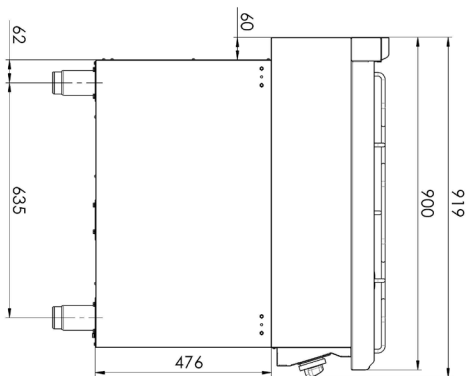

Technický list

Technický výkres

Model	Sap kód	00013706
SP 90/120 G	Skupina artiklů	Sporáky