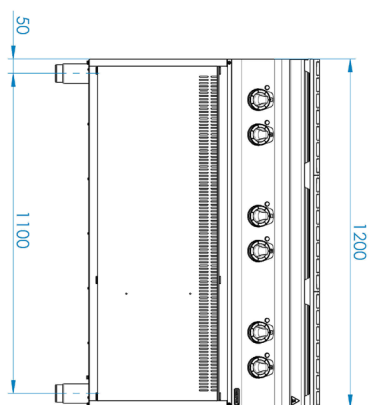

Technický list

Technický výkres

Model	Sap kód	00014647
SP 90/120 E	Skupina artiklů	Sporáky