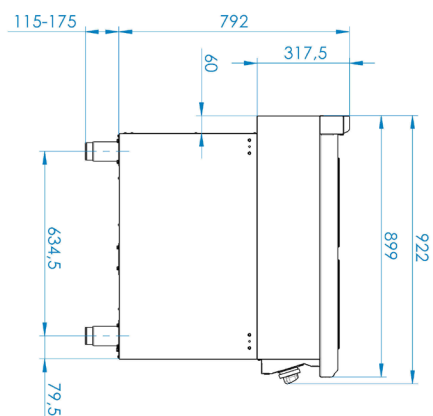

Technický list

Technický výkres

Model	Sap kód	00014647
SP 90/120 E	Skupina artiklů	Sporáky