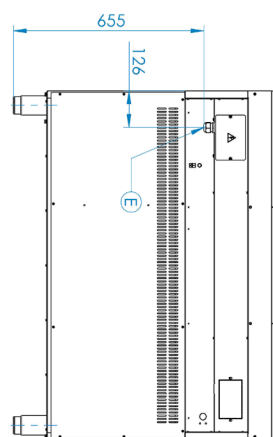

Technický list

Technický výkres

Model	Sap kód	00014647
SP 90/120 E	Skupina artiklů	Sporáky