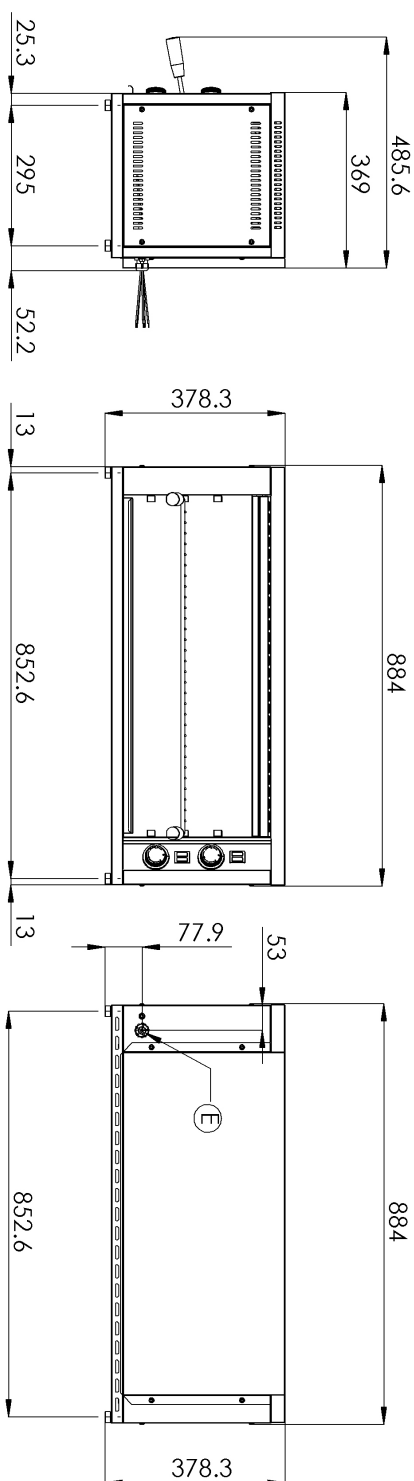

Technický list

Vlastnosti produktu

Model	Sap kód	00003929
SE 70 S	Skupina artiklů	Salamandry

- Odjímatelná zadní stěna zařízení: Ano
- Šířka vnitřní části zařízení [mm]: 710
- Hloubka vnitřní části zařízení [mm]: 310
- Počet poloh roštu: 3

Sap kód	00003929	Hmotnost netto [kg]	18.00
Šířka netto [mm]	884	Příkon elektrický [kW]	4.400
Hloubka netto [mm]	369	Napájení	400 V / 3N - 50 Hz
Výška netto [mm]	378		

Technický list

Technický výkres

Model	Sap kód	00003929
SE 70 S	Skupina artiklů	Salamandry

Technický list

Technické parametry

Model	Sap kód	00003929
SE 70 S	Skupina artiklů	Salamandry

1. Sap kód:

00003929

2. Typ výrobku:

Salamandry

3. Šířka netto [mm]:

884

4. Hloubka netto [mm]:

369

5. Výška netto [mm]:

378

6. Hmotnost netto [kg]:

18.00

7. Šířka brutto [mm]: