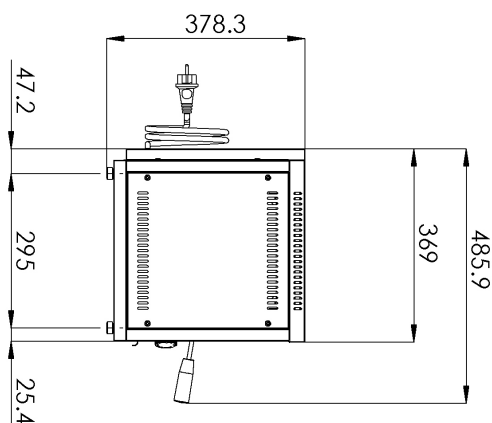

Technický list

Vlastnosti produktu

Model	Sap kód	00003926
SE 40 S	Skupina artiklů	Salamandry

- Odjímatelná zadní stěna zařízení: Ano
- Šířka vnitřní části zařízení [mm]: 430
- Hloubka vnitřní části zařízení [mm]: 310
- Počet poloh roštu: 3

Sap kód	00003926	Hmotnost netto [kg]	14.00
Šířka netto [mm]	604	Příkon elektrický [kW]	2.200
Hloubka netto [mm]	369	Napájení	230 V / 1N - 50 Hz
Výška netto [mm]	378		

Technický list

Technický výkres

Model	Sap kód	00003926
SE 40 S	Skupina artiklů	Salamandry

604

4. Hloubka netto [mm]:

369

5. Výška netto [mm]:

378

6. Hmotnost netto [kg]:

14.00

7. Šířka brutto [mm]:

520

8. Hloubka brutto [mm]:

640

9. Výška brutto [mm]:

440

10. Hmotnost brutto [kg]:

15.00

11. Typ spotřebiče: