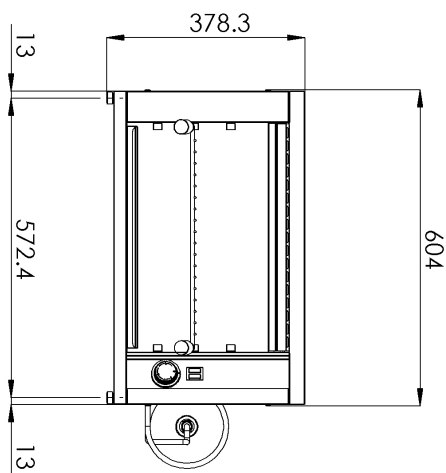

Technický list

Vlastnosti produktu

Model	Sap kód	00003926
SE 40 S	Skupina artiklů	Salamandry

- Odjímatelná zadní stěna zařízení: Ano
- Šířka vnitřní části zařízení [mm]: 430
- Hloubka vnitřní části zařízení [mm]: 310
- Počet poloh roštu: 3

Sap kód	00003926	Hmotnost netto [kg]	14.00
Šířka netto [mm]	604	Příkon elektrický [kW]	2.200
Hloubka netto [mm]	369	Napájení	230 V / 1N - 50 Hz
Výška netto [mm]	378		

Technický list

Technický výkres

Model	Sap kód	00003926
SE 40 S	Skupina artiklů	Salamandry

604

4. Hloubka netto [mm]:

369

5. Výška netto [mm]:

378

6. Hmotnost netto [kg]:

14.00

7. Šířka brutto [mm]:

520

8. Hloubka brutto [mm]:

640

9. Výška brutto [mm]:

440

10. Hmotnost brutto [kg]:

15.00

11. Typ spotřebiče: