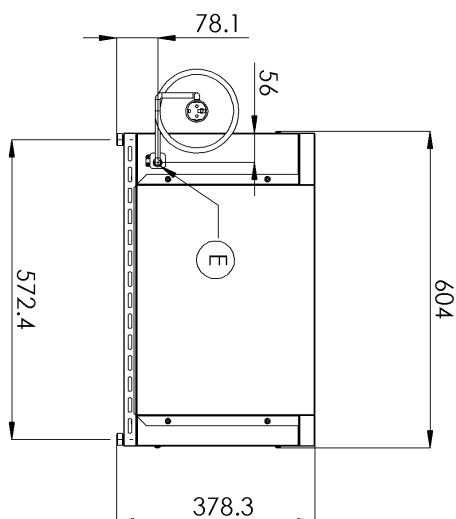

Technický list

Vlastnosti produktu

Model	Sap kód	00003926
SE 40 S	Skupina artiklů	Salamandry

- Odjímatelná zadní stěna zařízení: Ano
- Šířka vnitřní části zařízení [mm]: 430
- Hloubka vnitřní části zařízení [mm]: 310
- Počet poloh roštu: 3

Sap kód	00003926	Hmotnost netto [kg]	14.00
Šířka netto [mm]	604	Příkon elektrický [kW]	2.200
Hloubka netto [mm]	369	Napájení	230 V / 1N - 50 Hz
Výška netto [mm]	378		

Technický list

Technický výkres

Model	Sap kód	00003926
SE 40 S	Skupina artiklů	Salamandry

604

4. Hloubka netto [mm]:

369

5. Výška netto [mm]:

378

6. Hmotnost netto [kg]:

14.00

7. Šířka brutto [mm]:

520

8. Hloubka brutto [mm]:

640

9. Výška brutto [mm]:

440

10. Hmotnost brutto [kg]:

15.00

11. Typ spotřebiče: