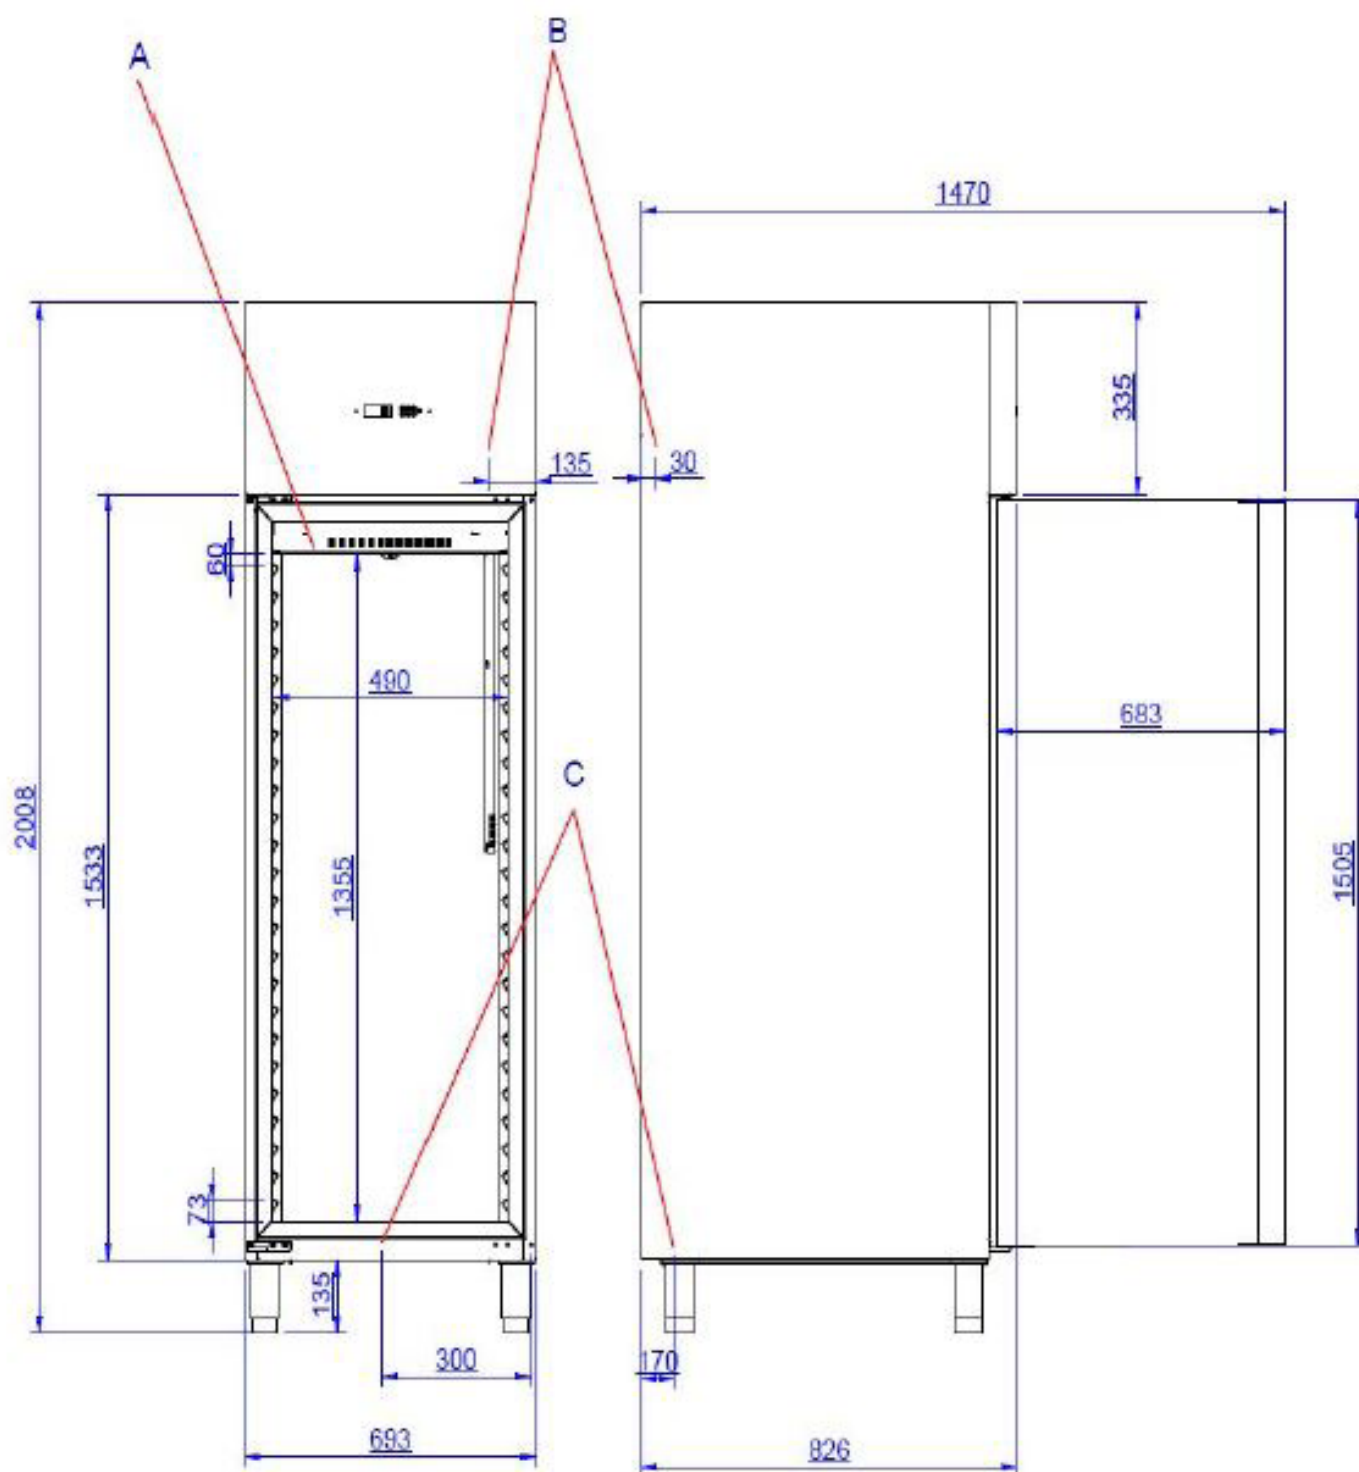

Technický list

Technický výkres

Model	Sap kód	00014288
RT 700 R	Skupina artiklů	Skříně chladicí a mrazicí