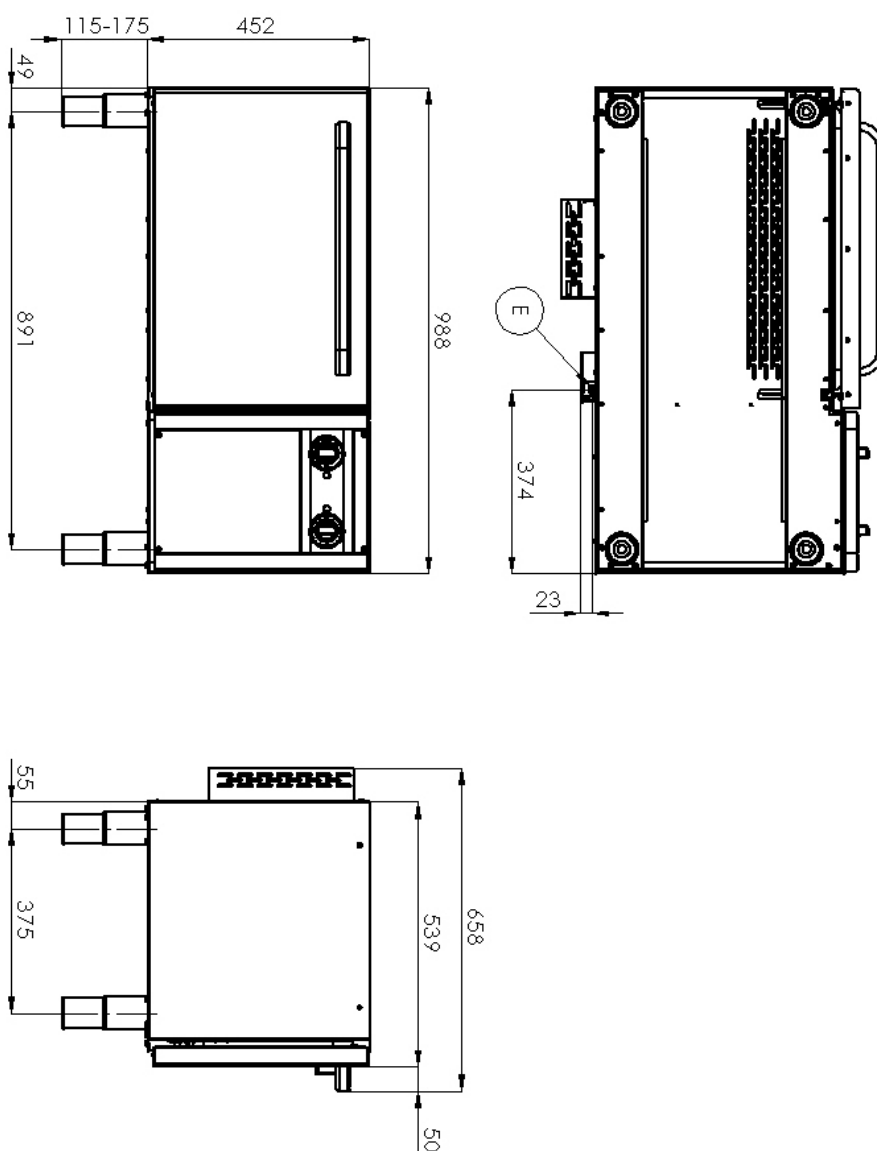

Technický list

Technický výkres

Model	Sap kód	00001991
PT 90 EL	Skupina artiklů	Příslušenství