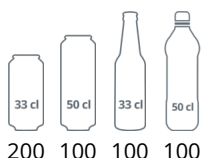

TEFCOLD FS176H

Chladicí skříň prosklené dveře