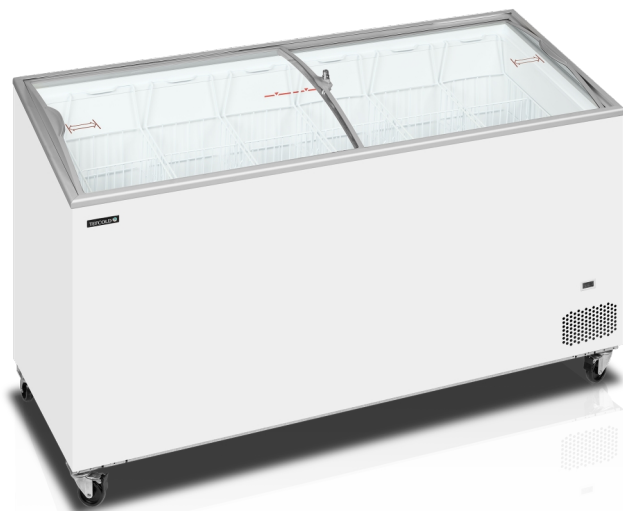

TEFCOLD IC 551 SCEB

Pultová mraznička prosklené oblé víko

Vlastnosti produktu

- náklon výstavní plochy pro lepší prezentaci
- oblá posuvná víka se zámkem
- zahrnuje plnou sadu košů
- ideální pro různé značky
- digitální teploměr
- kolečka s brzdou
- klimatická třída 5 zaručuje vysoký výkon i v teplém prostředí

Koše

Zámek

Pultová mraznička s proskleným posuvným víkem

TEFCOLD IC-SCEB je cenově výhodná kompaktní pultová mraznička. Je skvělá pro začínající firmy, sezónní výprodeje atd. Má velmi stabilní a pevnou konstrukci a kolečka pro snadnou manipulaci v obchodě. Dodává se v různých velikostech. Díky mnoha velikostem je tento model ideální pro menší obchody a lahůdky s omezeným prostorem, stejně jako větší obchody, čerpací stanice, supermarkety atd. Všechny velikosti jsou šetrné k životnímu prostředí. Řada SCEB má sníženou přední část a zakřivené posuvné skleněné víka. To poskytuje lepší prezentaci obsahu. Díky tomu je mraznička ideální pro vystavení mražených potravin včetně zmrzliny. Teplota uvnitř může být -14 °C pro zmrzlinu nebo -21 °C pro ostatní mražené potraviny. Všechny velikosti mají prosklená víka s bezpečnostním zámkem. Mají také odmrazovací otvor pro čištění jednotky.