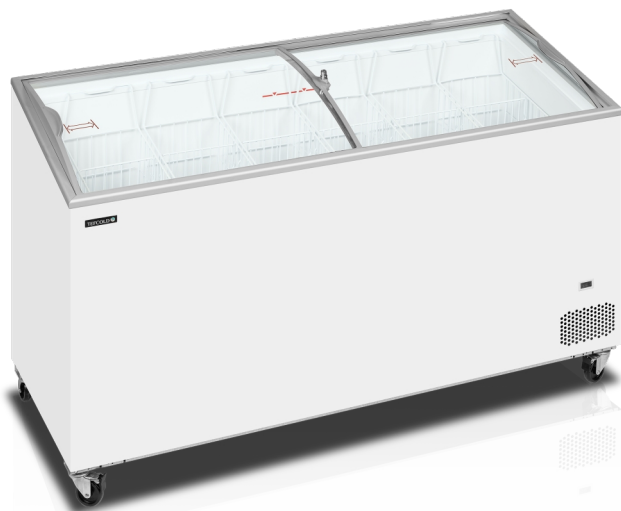

TEFCOLD IC 501 SCEB

Pultová mraznička prosklené oblé víko

Vlastnosti produktu

- náklon výstavní plochy pro lepší prezentaci
- oblá posuvná víka se zámkem
- zahrnuje plnou sadu košů
- ideální pro různé značky
- digitální teploměr
- kolečka s brzdou
- klimatická třída 5 zaručuje vysoký výkon i v teplém prostředí

Koše

Zámek

Pultová mraznička s proskleným posuvným víkem

TEFCOLD IC-SCEB je cenově výhodná kompaktní pultová mraznička. Je skvělá pro začínající firmy, sezónní výprodeje atd. Má velmi stabilní a pevnou konstrukci a kolečka pro snadnou manipulaci v obchodě. Dodává se v různých velikostech. Díky mnoha velikostem je tento model ideální pro menší obchody a lahůdky s omezeným prostorem, stejně jako větší obchody, čerpací stanice, supermarkety atd. Všechny velikosti jsou šetrné k životnímu prostředí. Řada SCEB má sníženou přední část a zakřivené posuvné skleněné víka. To poskytuje lepší prezentaci obsahu. Díky tomu je mraznička ideální pro vystavení mražených potravin včetně zmrzliny. Teplota uvnitř může být -14 °C pro zmrzlinu nebo -21 °C pro ostatní mražené potraviny. Všechny velikosti mají prosklená víka s bezpečnostním zámkem. Mají také odmrazovací otvor pro čištění jednotky.