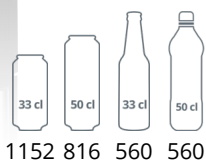

TEFCOLD FS 1202 H

Chladicí skříň prosklené dveře