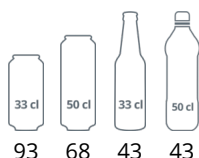

TEFCOLD BC 85 WF

Chladicí skříň prosklené dveře

Vlastnosti produktu

- oblé prosklené dveře, lze měnit otevření
- chlazení s pomocným ventilátorem
- vnitřní LED osvětlení
- prosklené křídlové dveře
- nastavitelné police
- nastavitelné nožky
- digitální ukazatel teploty

Design a materiál		Parametry a obsah		Výkon a spotřeba	
Počet a typ dveří	1 křídlové dveře s oblym sklem	Teplotní rozsah	°C +2 až +10	Energetická třída	C
Tvrzené sklo	Ano	Klimatická třída	4	Denní spotřeba	kWh/24h 1.06
Změna otevření dveří	Ano	Hrubá / čistá váha	kg 38 / 33	Roční spotřeba	kWh/rok 387
Počet a typ polic	3 roštové police bílé	Hrubý / čistý objem	l 92 / 85	Příkon	
Barva polic	Bílá	Chlazení a funkce		Max Ambient	30°C 55% RH
Rozměr polic	410 x 353 mm	Typ ovládání	Mechanické	Příkon	W 165
Maximální zatížení polic	kg/m ² 196	Typ chlazení	S pomocným ventilátorem	Napětí / Frekvence	V/Hz 220-240/50
Nožky / nohy	4 nastavitelné nožky	Typ chlazení	S pomocným ventilátorem	Hlučnost	dB(A) 45
Exteriér	Bílá	Typ odtávání	Automatické	Rozměry	
Interiér	ABS	Typ chladiva	R600a	Vnitřní rozměry (ŠxHxV)	mm 410 x 415 x 630
Vnitřní osvětlení	LED	Množství chladiva	g 28	Vnější rozměry (ŠxHxV)	mm 503 x 567 x 775
Zámek	Ano	Termometr	Ano	Rozměry balení (ŠxHxV)	mm 570 x 610 x 810
				Přepravní kontejner 40 stop	ks 228