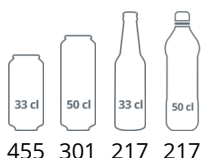

TEFCOLD CEV 425 CP BLACK

Chladicí skříň prosklené dveře

Vlastnosti produktu

- černý interiér a exteriér
- elegantní design
- vynikající prezentace produktů
- světlý reklamní panel
- ideální pro různé značky
- LED osvětlení v rámu dveří
- nastavitelné police
- chlazení s pomocným ventilátorem
- zámek

Pevné madlo

LED osvětlení uvnitř rámu dveří

Chladicí skříň jednodveřová s prosklenými dveřmi

Design a materiál		Parametry a obsah		Výkon a spotřeba		
Počet a typ dveří	1 křídlové prosklené dveře	Teplotní rozsah	°C	+2 až +10	Energetická třída	D
Tvrzené sklo	Ano	Klimatická třída		4	Denní spotřeba	kWh/24h 2.25
Změna otevírání dveří	Ano	Hrubá / čistá váha	kg	83 / 78	Roční spotřeba	kWh/rok 821
Počet a typ polic	5 roštové police černé	Hrubý / čistý objem	l	372 / 347	Příkon	W 295
Barva polic	Černá	Chlazení a funkce		Napětí / Frekvence	V/Hz	220-240/50
Rozměr polic	490 x 360 mm	Typ ovládání		Mechanické	Hlučnost	dB(A) 45
Maximální zatížení polic	kg/m ² 196	Typ chlazení		S pomocným ventilátorem	Rozměry	
Tvar světelné nástavby	Ve tvaru L	Typ odtávání		Automatické	Vnitřní rozměry (ŠxHxV)	mm 470 x 440 x 1555
Světelná nástavba - typ světla	LED	Typ chladiwa		R600a	Vnější rozměry (ŠxHxV)	mm 595 x 640 x 1980
Nožky / nohy	2 nastavitelné nožky	Množství chladiwa	g	70	Rozměry balení (ŠxHxV)	mm 665 x 710 x 2015
Kolečka	2 pojezdové válečky	Termometr		Ano	Přepravní kontejner 40 stop	ks 54
Exteriér	Černá					
Interiér	Černá ABS					
Vnitřní osvětlení	LED uvnitř rámu dveří					
Zámek	Ano					