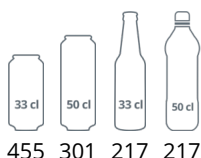

TEFCOLD SD 1380

Chladicí skříň plné dveře, bílá

Vlastnosti produktu

- plné dveře, lze měnit otevírání
- chlazení s pomocným ventilátorem
- nastavitelné police
- nastavitelné nožky

Zámek

Pevná rukojeť

Chladicí skříň jednodveřová s plnými dveřmi, bílá barva (náhrada za NORDline SD 1380).

Design a materiál		Parametry a obsah		Výkon a spotřeba		
Počet a typ dveří	1 křídlové plné dveře	Teplotní rozsah	°C	+2 až +10	Energetická třída	D
Počet a typ polic	5 roštové police bílé	Klimatická třída		4	Denní spotřeba	kWh/24h 1.8
Barva polic	Bílá	Hrubá / čistá váha	kg	70 / 64	Roční spotřeba	kWh/rok 657
Rozměr polic	498 x 405 mm	Hrubý / čistý objem	l	372 / 345	Příkon	W 215
Nožky / nohy	2 nastavitelné nožky	Chlazení a funkce		Napětí / Frekvence	V/Hz	220-240/50
Kolečka	2 pojezdové válečky	Typ ovládání		Mechanické	Hlučnost	dB(A) 45
Exteriér	Bílá	Typ chlazení		S pomocným ventilátorem	Rozměry	
Interiér	ABS	Typ odtávání		Automatické	Vnitřní rozměry (ŠxHxV)	mm 470 x 440 x 1555
Vnitřní osvětlení	Ne	Typ chladiva		R600a	Vnější rozměry (ŠxHxV)	mm 595 x 640 x 1840
Zámek	Ano	Množství chladiva	g	80	Rozměry balení (ŠxHxV)	mm 680 x 710 x 1940
		Termometr		Ano	Přepravní kontejner 40 stop	ks 54