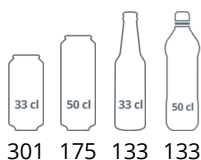

TEFCOLD SDU 1220

Chladicí skříň plné dveře, bílá

Vlastnosti produktu

- plné dveře, lze měnit otevírání
- chlazení s pomocným ventilátorem
- nastavitelné police
- nastavitelné nožky

Zámek

TEFCOLD SDU 1220 bílá

Design a materiál		Parametry a obsah		Výkon a spotřeba	
Počet a typ dveří	1 křídlové plné dveře	Teplotní rozsah	°C +2 až +10	Energetická třída	D
Počet a typ polic	3 roštové police bílé	Klimatická třída	4	Denní spotřeba	kWh/24h 1.68
Barva polic	Bílá	Hrubá / čistá váha	kg 67 / 63	Roční spotřeba	kWh/rok 612
Rozměr polic	498 x 405 mm	Hrubý / čistý objem	l 215 / 190	Příkon	W 197
Nožky / nohy	2 nastavitelné nožky	Chlazení a funkce		Napětí / Frekvence	V/Hz 220-240/50
Kolečka	2 pojezdové válečky	Typ ovládání	Mechanické	Hlučnost	dB(A) 45
Exteriér	Bílá	Typ chlazení	S pomocným ventilátorem	Rozměry	
Interiér	ABS	Typ odtávání	Automatické	Vnitřní rozměry (ŠxHxV)	mm 470 x 440 x 1027
Vnitřní osvětlení	Ne	Typ chladiva	R600a	Vnější rozměry (ŠxHxV)	mm 595 x 640 x 1315
Zámek	Ano	Množství chladiva	g 70	Rozměry balení (ŠxHxV)	mm 680 x 710 x 1410
		Termometr	Ano	Přepravní kontejner 40 stop	ks 54