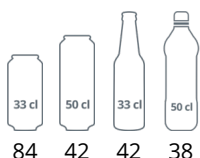

TEFCOLD CC 55 Can Cooler

Chladicí vana na plechovky

Vlastnosti produktu

- chlazení s pomocným ventilátorem
- určeno na plechovky
- rychlé snížení teploty
- koš je součástí balení
- odklápěcí víko
- vhodné pro propagaci značek
- pevná kolečka

Vnitřní ventilátor a 2 koše

Pevná kolečka

Can Cooler - chladicí vana na plechovky

Chladicí vana určena speciálně pro uschování a chlazení nápojů v plechovkách či PET láhvích.

Design a materiál		Parametry a obsah		Výkon a spotřeba	
Počet a typ vík	1 průhledné akrylové výklopné víko	Výstavní plocha	m ² 0.1	Energetická třída	B
Počet a typ košů	2 Drátěné koše	Teplotní rozsah	°C +2 až +12	Denní spotřeba	kWh/24h 0.61
Kolečka	4 kolečka, 1 uzamykatelné	Klimatická třída	4	Roční spotřeba	kWh/rok 223
Exteriér	Bílá	Hrubá / čistá váha	kg 30 / 20	Příkon	W 76
Interiér	Práškově lakovaná ocel	Hrubý / čistý objem	l 80 / 78	Napětí / Frekvence	V/Hz 220-240/50
Vnitřní osvětlení	Ne	Chlazení a funkce		Hlučnost	dB(A) 45
		Typ ovládání	Mechanické	Rozměry	
		Typ chlazení	S pomocným ventilátorem	Vnitřní rozměry (ŠxHxV)	mm 380 x 380 x 655
		Typ odtávání	Automatické	Vnější rozměry (ŠxHxV)	mm 457 x 457 x 1076
		Typ chladiva	R600a	Rozměry balení (ŠxHxV)	mm 480 x 480 x 1120
		Množství chladiva	g 45	Přepravní kontejner 40 stop	ks 160
		Termometr	Ne		