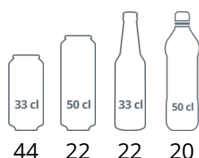

TEFCOLD CC 45 Can Cooler

Chladicí vana na plechovky

Vlastnosti produktu

- chlazení s pomocným ventilátorem
- určeno na plechovky
- rychlé snížení teploty
- koš je součástí balení
- odklápěcí víko
- vhodné pro propagaci značek
- pevná kolečka

Vnitřní ventilátor a koš

Pevná kolečka

Can Cooler - chladicí vana na plechovky

<p>Chladicí vana určena speciálně pro uschování a chlazení nápojů v plechovkách či PET láhvích.</p>

Design a materiál		Parametry a obsah		Výkon a spotřeba			
Počet a typ vík	1 průhledné akrylové výklopné víko	Výstavní plocha	m ²	0.1	Energetická třída	B	
Počet a typ košů	1 Drátěný koš, šedý	Teplotní rozsah	°C	+2 až +12	Denní spotřeba	kWh/24h	0.7
Kolečka	4 kolečka, 1 uzamykatelné	Klimatická třída		4	Roční spotřeba	kWh/rok	256
Exteriér	Černá	Hrubá / čistá váha	kg	25 / 22	Příkon		
Interiér	Práškově lakovaná ocel	Hrubý / čistý objem	l	53 / 50	Max Ambient		30°C 55% RH
Vnitřní osvětlení	Ne	Chlazení a funkce			Příkon	W	76
		Typ ovládání		Mechanické	Napětí / Frekvence	V/Hz	220-240/50
		Typ chlazení		S pomocným ventilátorem	Hlučnost	dB(A)	45
		Typ odtávání		Automatické	Rozměry		
		Typ chladiva		R600a	Vnitřní rozměry (ŠxHxV)	mm	375 x 375 x 470
		Množství chladiva	g	40	Vnější rozměry (ŠxHxV)	mm	457 x 457 x 830
		Termometr		Ne	Rozměry balení (ŠxHxV)	mm	480 x 480 x 850
					Přepravní kontejner 40 stop	ks	250