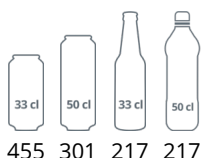

TEFCOLD CEV 425 BLACK

Chladicí skříň prosklené dveře

Vlastnosti produktu

- černý interiér a exteriér
- elegantní design
- vynikající prezentace produktů
- nadstandardní prostor na policích
- LED osvětlení v rámu dveří
- nastavitelné police
- chlazení s pomocným ventilátorem
- zaměnitelné otevírání dveří (nutno dokoupit příslušenství)
- zámek

Pevné madlo

LED osvětlení uvnitř rámu dveří

Chladicí skříň jednodveřová s prosklenými dveřmi, černé provedení

Design a materiál		Parametry a obsah		Výkon a spotřeba			
Počet a typ dveří	1 křídlové prosklené dveře	Teplotní rozsah	°C	+2 až +10	Energetická třída	D	
Tvrzené sklo	Ano	Klimatická třída		4	Denní spotřeba	kWh/24h	2.2
Změna otevírání dveří	Ano	Hrubá / čistá váha	kg	80 / 75	Roční spotřeba	kWh/rok	803
Počet a typ polic	5 roštové police černé	Hrubý / čistý objem	l	372 / 347	Příkon	W	295
Barva polic	Černá	Chlazení a funkce		Napětí / Frekvence	V/Hz	220-240/50	
Rozměr polic	490 x 360 mm	Typ ovládání		Mechanické	Hlučnost	dB(A)	45
Maximální zatížení polic	kg/m ²	Typ chlazení		S pomocným ventilátorem	Rozměry		
Nožky / nohy	2 nastavitelné nožky	Typ odtávání		Automatické	Vnitřní rozměry (ŠxHxV)	mm	470 x 440 x 1555
Kolečka	2 pojezdové válečky	Typ chladiwa		R600a	Vnější rozměry (ŠxHxV)	mm	595 x 640 x 1840
Exteriér	Černá	Množství chladiwa	g	70	Rozměry balení (ŠxHxV)	mm	665 x 710 x 2000
Interiér	Černá ABS	Termometr		Ano	Přepravní kontejner 40 stop	ks	54
Vnitřní osvětlení	LED uvnitř rámu dveří						
Zámek	Ano						