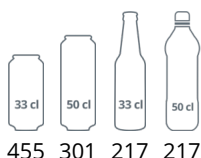

Pevné madlo

LED osvětlení uvnitř rámu dveří

Chladicí skříň jednodveřová s prosklenými dveřmi

Design a materiál		Parametry a obsah		Výkon a spotřeba			
Počet a typ dveří	1 křídlové prosklené dveře	Teplotní rozsah	°C	+2 až +10	Energetická třída	D	
Tvrzené sklo	Ano	Klimatická třída		4	Denní spotřeba	kWh/24h	2.2
Změna otevírání dveří	Ano	Hrubá / čistá váha	kg	80 / 75	Roční spotřeba	kWh/rok	803
Počet a typ polic	4 roštové police bílé	Hrubý / čistý objem	l	372 / 347	Příkon	W	295
Barva polic	Bílá	Chlazení a funkce		Napětí / Frekvence	V/Hz	220-240/50	
Rozměr polic	490 x 360 mm	Typ ovládání		Mechanické	Hlučnost	dB(A)	45
Maximální zatížení polic	kg/m ²	Typ chlazení		S	Rozměry		
Nožky / nohy	2 nastavitelné nožky			pomocným ventilátorem	Vnitřní rozměry (ŠxHxV)	mm	470 x 440 x 1555
Kolečka	2 pojezdové válečky	Typ odtávání		m	Vnější rozměry (ŠxHxV)	mm	595 x 640 x 1840
Exteriér	Bílá	Typ chlazení		Automatické	Rozměry balení (ŠxHxV)	mm	665 x 710 x 2000
Interiér	Bílá	Typ chladiwa		R600a	Přepravní kontejner 40 stop	ks	54
Vnitřní osvětlení	LED uvnitř rámu dveří	Množství chladiwa	g	70			
Zámek	Ano	Termometr		Ano			