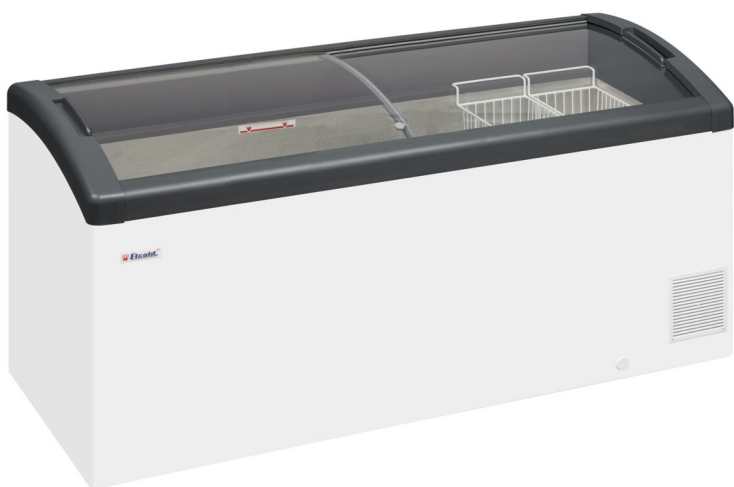

## Elcold Focus 171 GREY

Pultová mraznička, posuv. oblé víko

### Vlastnosti produktu

- bezrámové prosklené posuvné víka
- LED osvětlení interiéru s vypínačem
- statické chlazení
- kolečka
- odtok vody při odmrazování
- kondenzátor s pomocným ventilátorem pro úsporu energie
- možnosti červeného a modrého lemování na objednávku

Koše

Ideální pro reklamní polep

Pultová mraznička s vyhříváním rámem, který snižuje namrzání košů a snižuje kondenzování vzdušné vlhkosti na skle.

Pultová mraznička s vyhříváním vrchním rámem, který snižuje namrzání košů a eliminuje kondenzování vzdušné vlhkosti na skle. Koše pro sérii Focus jsou dvojí šířky - 185 mm pro modely 73 (3 ks), 131 (6 ks) a 151 (6 ks); dále 215 mm pro modely 106 (4 ks) a 171 (7 ks). Prostor je tedy zcela využit pro uskladnění a prezentaci nabízeného sortimentu. Na objednávku lze dokoupit také světelný panel, narážecí lištu, přepážku do koše a LED vnitřní osvětlení - lze instalovat i dodatečně.

Design a materiál		Parametry a obsah		Výkon a spotřeba		
Počet a typ vík	2 oblé posuvná prosklená víka	Teplotní rozsah	°C	-23 až -16	Energetická třída	E
Počet a typ košů	2 Drátěné koše, bílé	Klimatická třída		4	Denní spotřeba	kWh/24h 4,23
Max. počet košíků	ks 7	Hrubá / čistá váha	kg	79 / 73	Roční spotřeba	kWh/rok 1545
Kolečka	Kolečka 360°	Hrubý / čistý objem	l	484 / 351	Příkon	
Exteriér	Bílá / Šedá	Chlazení a funkce		Max Ambient	30°C at 55% RH	
Interiér	Mačkaný hliník	Typ ovládání	Mechanické		Příkon	W 230
Vnitřní osvětlení	LED jako volitelné příslušenství	Typ chlazení	Statické		Napětí / Frekvence	V/Hz 220-240/50
Zámek	Ano	Typ odtávání	Manuální		Hlučnost	dB(A) 40
		Typ chladiva	R290		Rozměry	
		Množství chladiva	g	96	Vnitřní rozměry (ŠxHxV)	mm 1550 x 500 x 670
		Termometr		Na objednávku (při výrobě)	Vnější rozměry (ŠxHxV)	mm 1706 x 656 x 850
					Rozměry balení (ŠxHxV)	mm 1760 x 760 x 880
					Přepravní kontejner 40 stop	ks 38