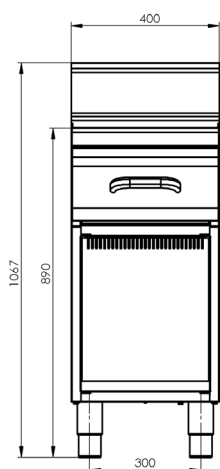

Technický list

Vlastnosti produktu

Model	Sap kód	00012298
PP 90/40	Skupina artiklů	Neutrální moduly

– Materiál: AISI 304 vrchní deska, AISI 430 opláštění

Technický list

Technický výkres

Model	Sap kód	00012298
PP 90/40	Skupina artiklů	Neutrální moduly

Model	Sap kód	00012298
PP 90/40	Skupina artiklů	Neutrální moduly

1. Sap kód:

00012298

2. Typ výrobku:

RF-Kuchyně 900

3. Šířka netto [mm]:

440

4. Hloubka netto [mm]:

970

5. Výška netto [mm]:

1140

6. Hmotnost netto [kg]:

30.00

7. Šířka brutto [mm]:

970

8. Hloubka brutto [mm]:

440

9. Výška brutto [mm]:

1140

10. Hmotnost brutto [kg]:

35.00

11. Materiál:

AISI 304 vrchní deska, AISI 430 opláštění