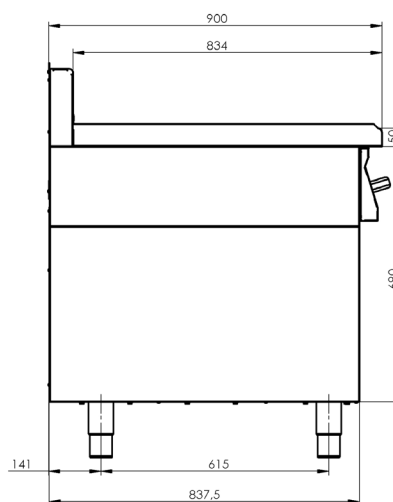

Technický list

Vlastnosti produktu

Model	Sap kód	00012298
PP 90/40	Skupina artiklů	Neutrální moduly

– Materiál: AISI 304 vrchní deska, AISI 430 opláštění

Technický list

Technický výkres

Model	Sap kód	00012298
PP 90/40	Skupina artiklů	Neutrální moduly

Model	Sap kód	00012298
PP 90/40	Skupina artiklů	Neutrální moduly

1. Sap kód:

00012298

2. Typ výrobku:

RF-Kuchyně 900

3. Šířka netto [mm]:

440

4. Hloubka netto [mm]:

970

5. Výška netto [mm]:

1140

6. Hmotnost netto [kg]:

30.00

7. Šířka brutto [mm]:

970

8. Hloubka brutto [mm]:

440

9. Výška brutto [mm]:

1140

10. Hmotnost brutto [kg]:

35.00

11. Materiál:

AISI 304 vrchní deska, AISI 430 opláštění