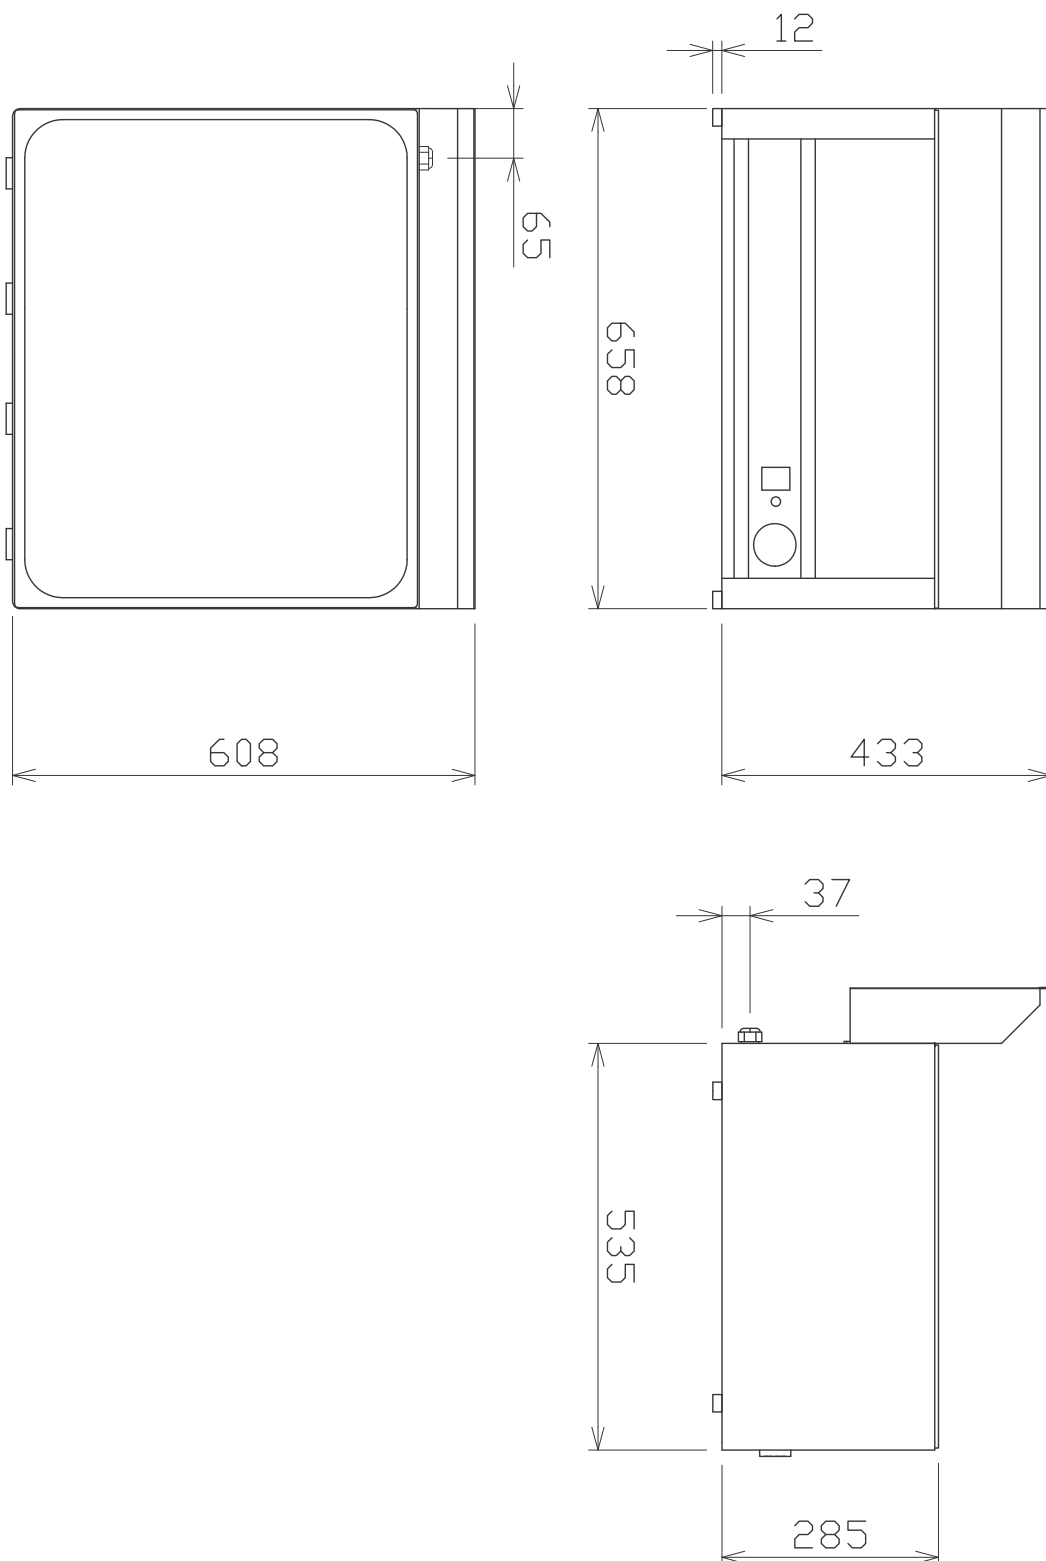

Technický list

Technický výkres

Model	Sap kód	00003370
PP 60 EL	Skupina artiklů	Příslušenství

PP-60 EL

PP-60 EL