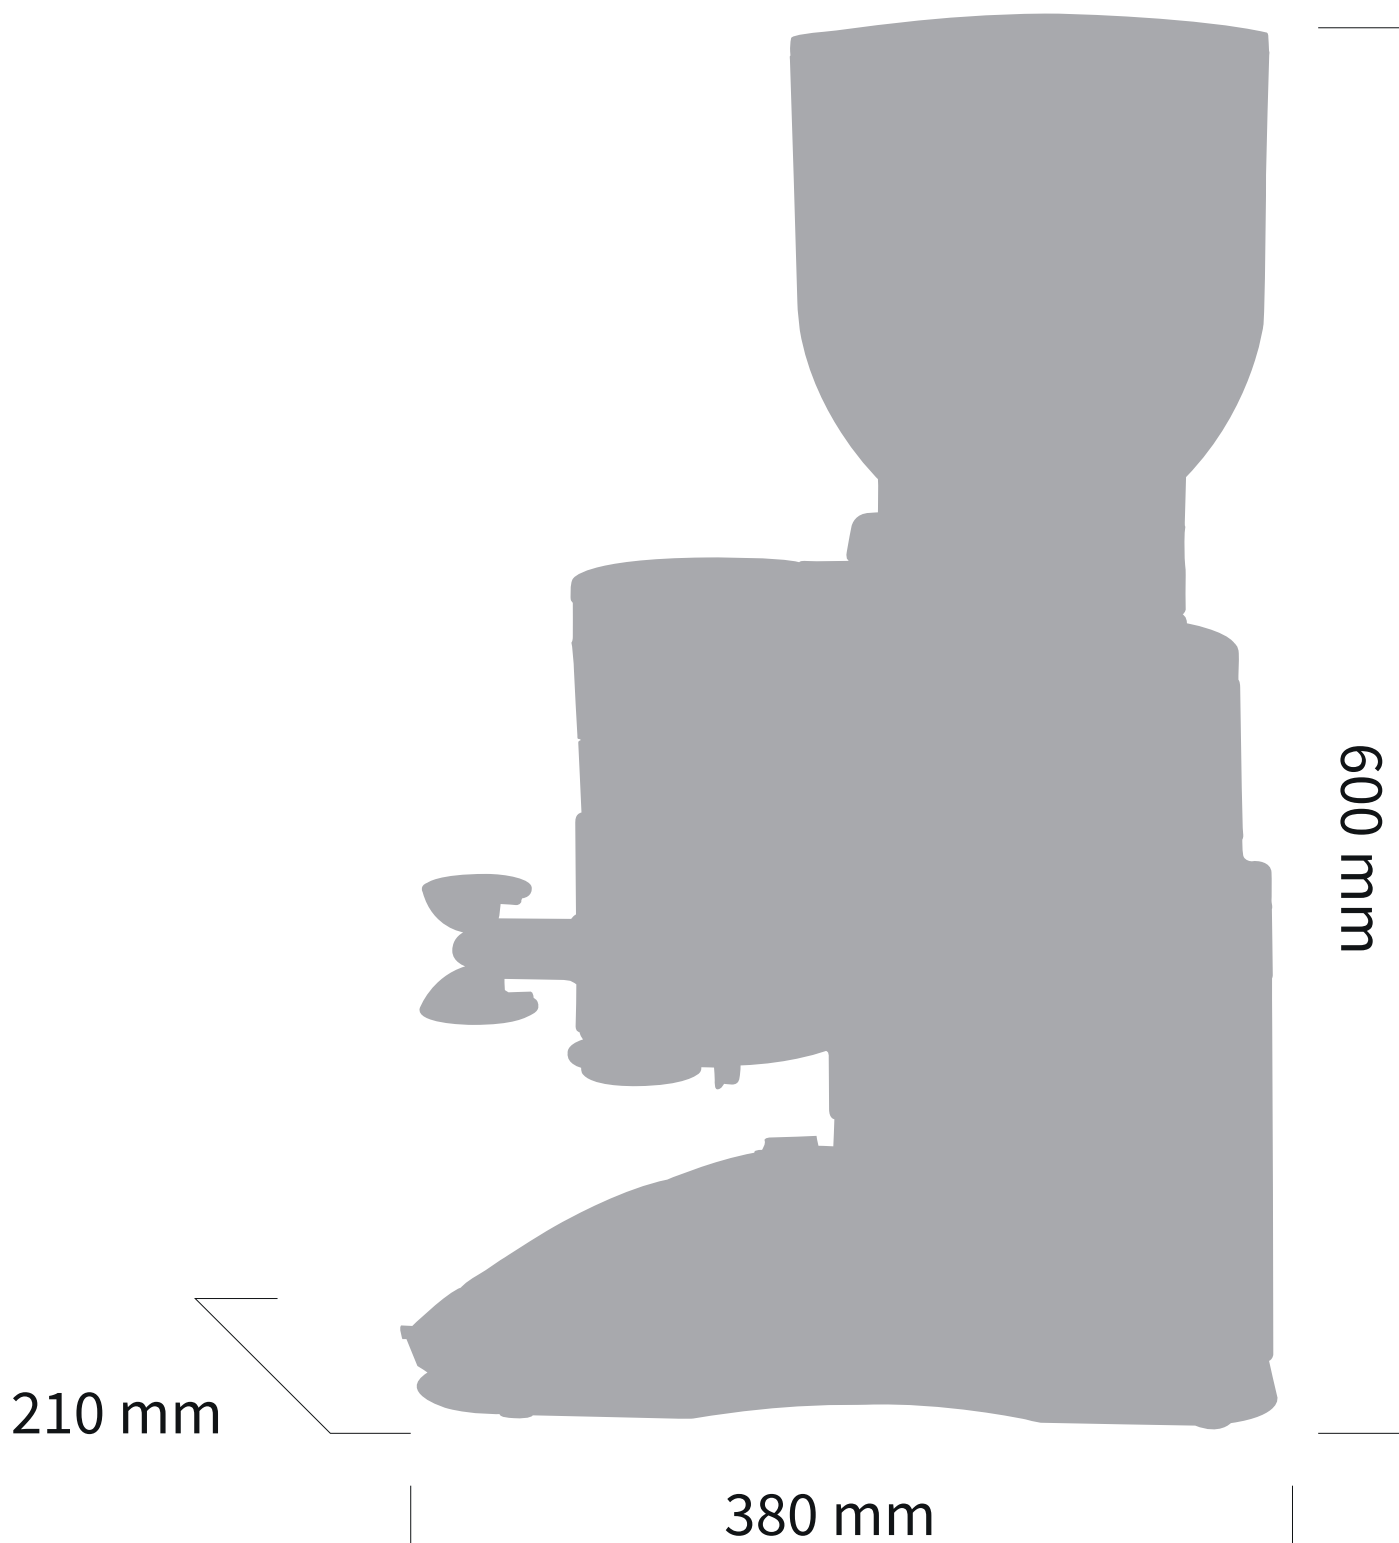

Technický list

Technický výkres

Model	Sap kód	00012473
MARFIL	Skupina artiklů	Mlýnky na kávu