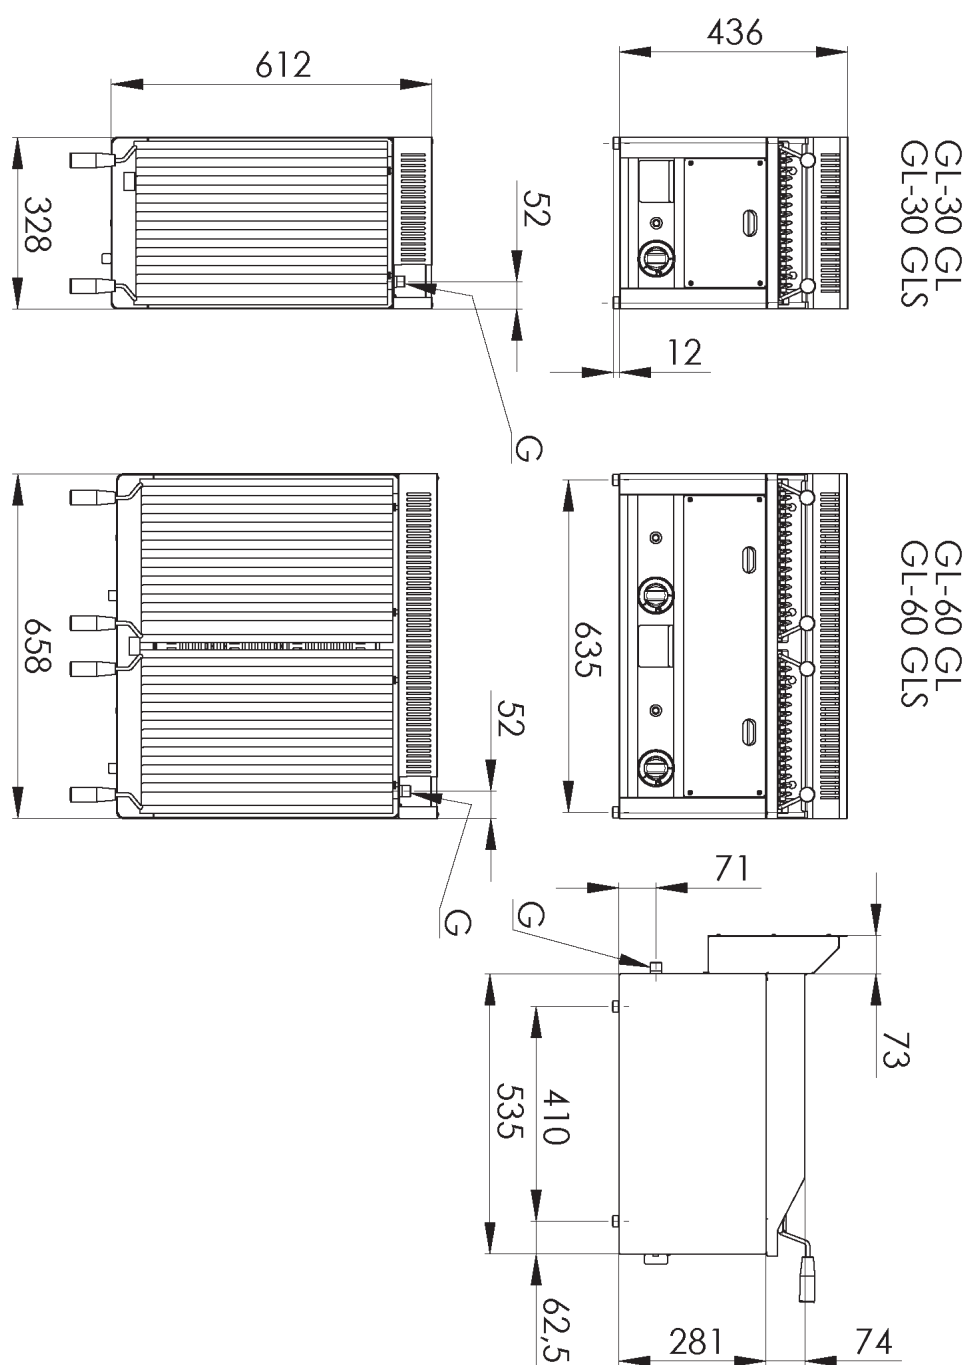

Technický list

Technický výkres

Model	Sap kód	00006253
GL 60 GLS	Skupina artiklů	Grily a grilovací plotny