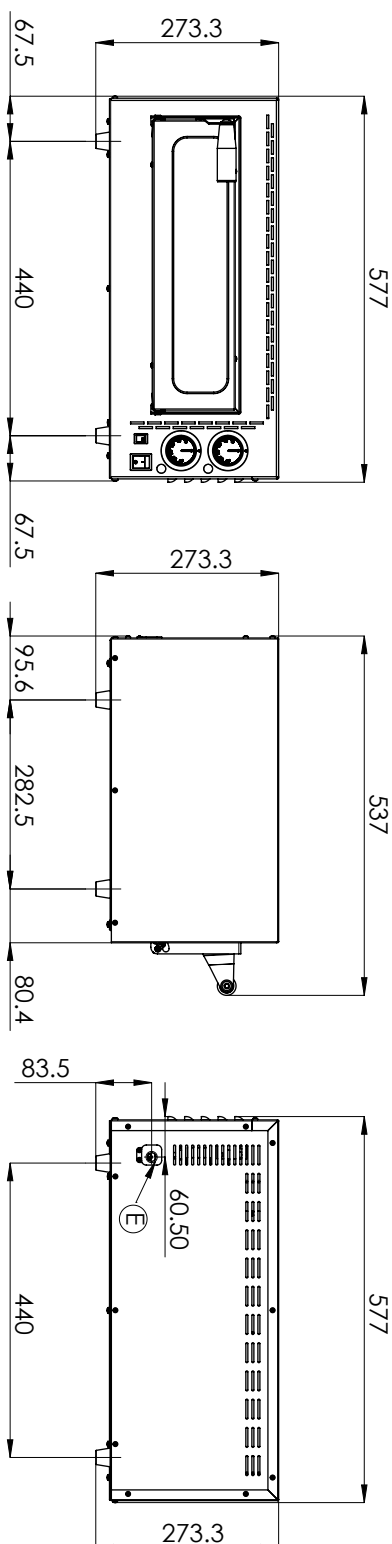

# Technický list

Vlastnosti produktu

<b>Model</b>	<b>Sap kód</b>	00007249
FP 38 R	<b>Skupina artiklů</b>	Pizza pece

- Kapacita pizz [cm]: 1x 35 cm
- Šamotové desky: Spodní
- Tloušťka šamotových desek [mm]: 14
- Materiál: Nerez
- Typ ovládání: Mechanické
- Typ madla: krátké, plastové
- Parozábrana: Ne
- Nezávislé topné zóny: Samostatné ovládání pro horní a spodní topná tělesa
- Komínek pro odtah vlhkosti: Ne
- Nastavitelný komínek: Ne
- Vnitřní osvětlení: Ano

<b>Sap kód</b>	00007249	<b>Minimální teplota zařízení [°C]</b>	50
<b>Šířka netto [mm]</b>	577	<b>Maximální teplota zařízení [°C]</b>	300
<b>Hloubka netto [mm]</b>	537	<b>Šířka vnitřní části zařízení [mm]</b>	410
<b>Výška netto [mm]</b>	273	<b>Hloubka vnitřní části zařízení [mm]</b>	370
<b>Hmotnost netto [kg]</b>	25.00	<b>Výška vnitřní části zařízení [mm]</b>	90
<b>Příkon elektrický [kW]</b>	2.000	<b>Kapacita pizz [cm]</b>	1x 35 cm
<b>Napájení</b>	230 V / 1N - 50 Hz		

# Technický list

Technický výkres

<b>Model</b>	<b>Sap kód</b>	00007249
FP 38 R	<b>Skupina artiklů</b>	Pizza pece

<b>Model</b>	<b>Sap kód</b>	00007249
FP 38 R	<b>Skupina artiklů</b>	Pizza pece