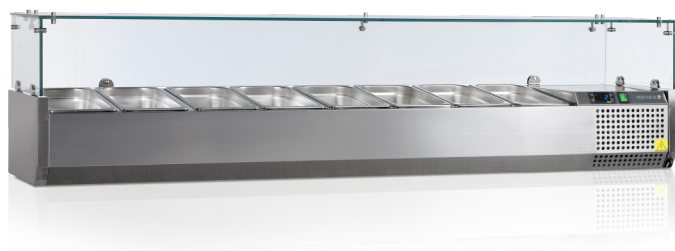

TEFCOLD VK38-180

Stolní chladicí nástavba

Vlastnosti produktu

- nerezová ocel
- statické chlazení
- skleněné krytí na ochranu potravin
- nastavitelné nožky
- přizpůsobeno GN1/3 (nejsou součástí balení)

Prosklené víko na ochranu potravin

Lze vložit GN1/3 (nejsou součástí balení)

Stolní chladicí nástavba.

Řada chladicích nástaveb VK38 je skvělým doplňkem gastro pultů, protože vám umožňuje mít na dosah vše, co potřebujete k přípravě jídla. Je vhodná pro gastronádoby GN 1/3 a GN 1/2 x 150 mm (nejsou součástí).

VK38-120: 4 x GN 1/3 nebo 3 x GN 1/3 + 1 x GN 1/2

VK38-150: 6 x GN 1/3 nebo 5 x GN 1/3 + 1 x GN 1/2

VK38-160: 7 x GN 1/3 nebo 5 x GN 1/3 + 1 x GN 1/2

VK38-180: 8 x GN 1/3

VK38-200: 9 x GN 1/3

Design a materiál		Parametry a obsah		Výkon a spotřeba		
Počet a typ vík	-	Kapacita GN	ks	8	Denní spotřeba kWh/24h	4.32
Tvrzené sklo	Ano	Teplotní rozsah	°C	+2 až +10	Denní spotřeba kWh/h	0.18
Počet přepážek	ks	10	Klimatická třída	4	Roční spotřeba kWh/rok	1577
Nožky / nohy	4 nastavitelné nožky	Hrubá / čistá váha	kg	74 / 69	Příkon W	112
Exteriér	Nerezová ocel SS304	Hrubý / čistý objem	l	69 / 69	Napětí / Frekvence V/Hz	220-240/50
Interiér	Nerezová ocel SS304				Hlučnost dB(A)	47
Chlazení a funkce		Rozměry				
Typ ovládání	Elektronické	Vnitřní rozměry (ŠxHxV)	mm	1445 x 305 x 155		
Typ chlazení	Statické	Vnější rozměry (ŠxHxV)	mm	1800 x 395 x 225		
Typ odtávání	Manuální	Rozměry balení (ŠxHxV)	mm	1880 x 440 x 310		
Typ chladiva	R600a	Přepavní kontejner 40 stop	ks	250		
Množství chladiva	g	40				
Termometr	Ano					