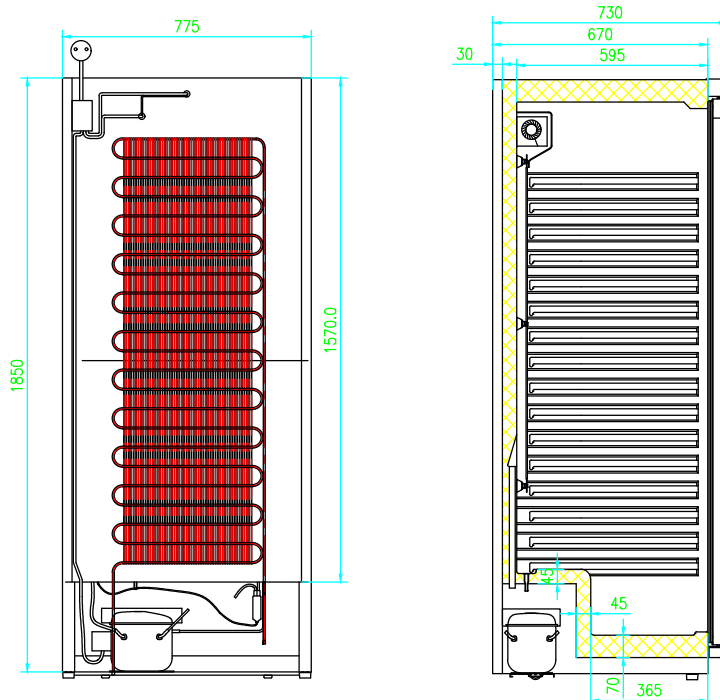

Technický list

Vlastnosti produktu

Model	Sap kód	00018393
DRR 600 S	Skupina artiklů	Skříně chladicí a mrazicí

- Minimální teplota zařízení [°C]: 0
- Maximální teplota zařízení [°C]: 10
- Typ ovládání: Digitální
- Zámek dveří: Ano
- Otevírání zařízení: Oboustranné

Sap kód	00018393	Energetická třída	B
Šířka netto [mm]	775	Počet pozic vnitřních částí zařízení	4
Hloubka netto [mm]	750	Minimální teplota zařízení [°C]	0
Výška netto [mm]	1850	Maximální teplota zařízení [°C]	10
Hmotnost netto [kg]	98.00	Chladivo	R290
Příkon elektrický [kW]	0.175	Hlučnost přístroje [dB]	50,4-51,1
Napájení	230 V / 1N - 50 Hz		

Technický list

Technický výkres

Model	Sap kód	00018393
DRR 600 S	Skupina artiklů	Skříně chladicí a mrazicí

Technický list

Technické parametry

Model	Sap kód	00018393
DRR 600 S	Skupina artiklů	Skříně chladicí a mrazicí

1. Sap kód:

00018393

2. Typ výrobku:

RF-Lednice a mraznice

3. Šířka netto [mm]:

775

4. Hloubka netto [mm]:

750