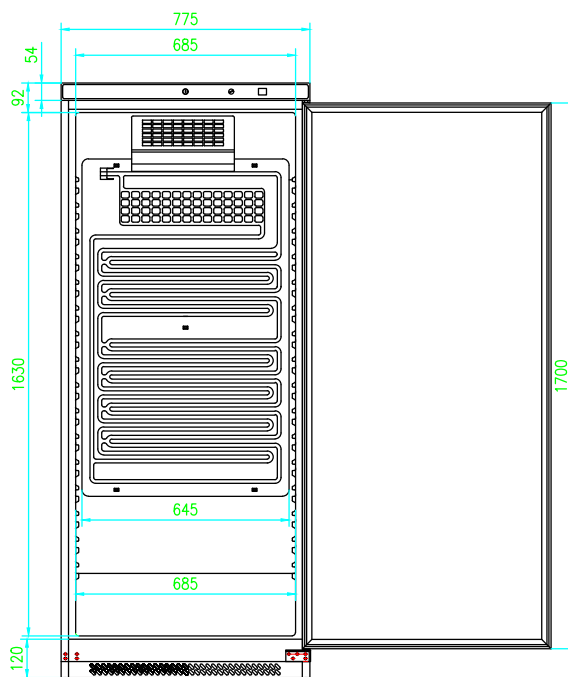

Technický list

Technický výkres

Model	Sap kód	00018393
DRR 600 S	Skupina artiklů	Skříně chladicí a mrazicí