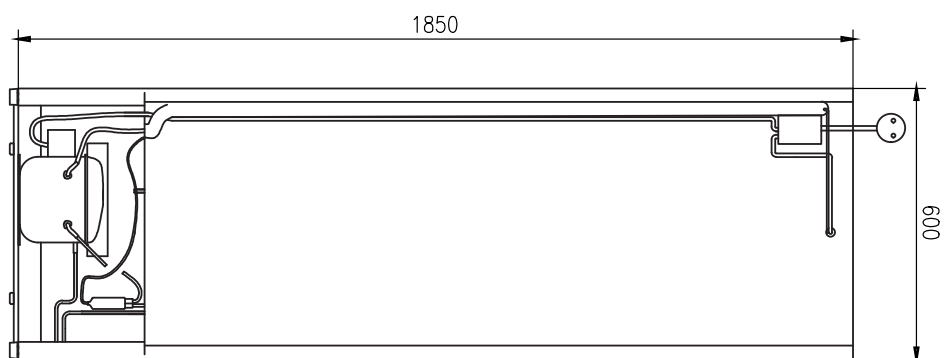

Technický list

Technický výkres

Model	Sap kód	00018513
DF 400	Skupina artiklů	Skříně chladicí a mrazicí