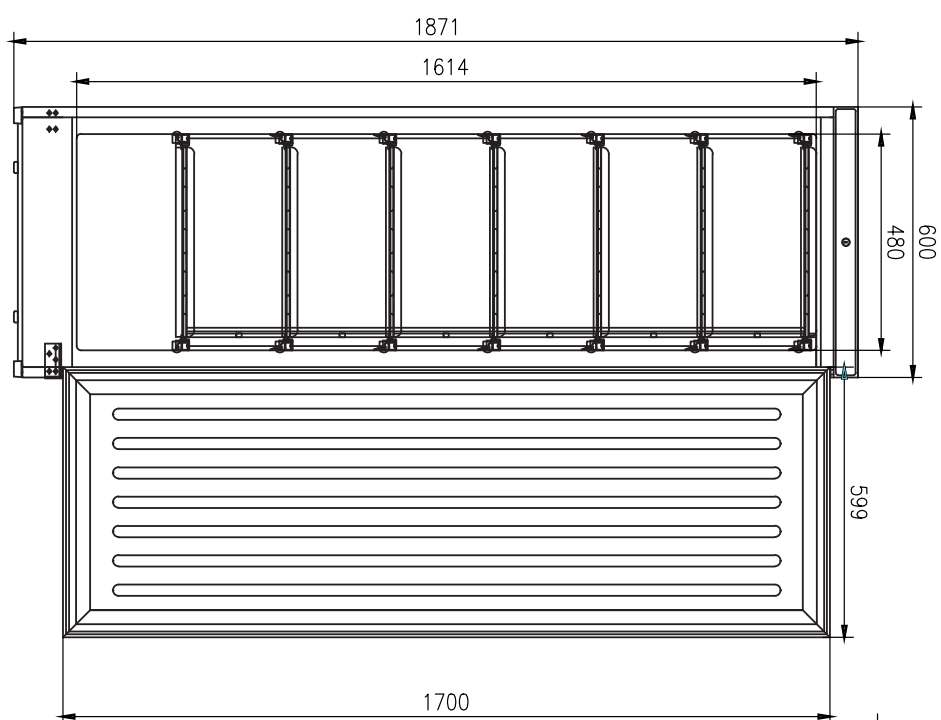

Technický list

Technický výkres

Model	Sap kód	00018513
DF 400	Skupina artiklů	Skříně chladicí a mrazicí