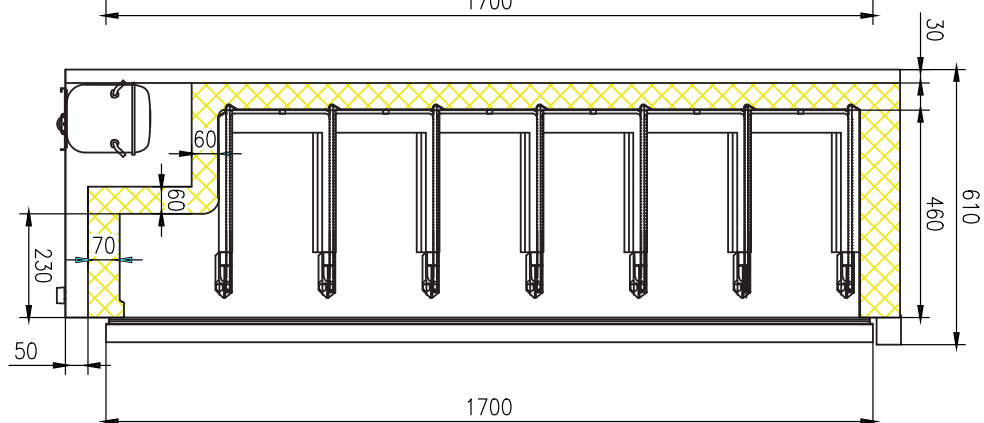

Technický list

Technický výkres

Model	Sap kód	00018513
DF 400	Skupina artiklů	Skříně chladicí a mrazicí