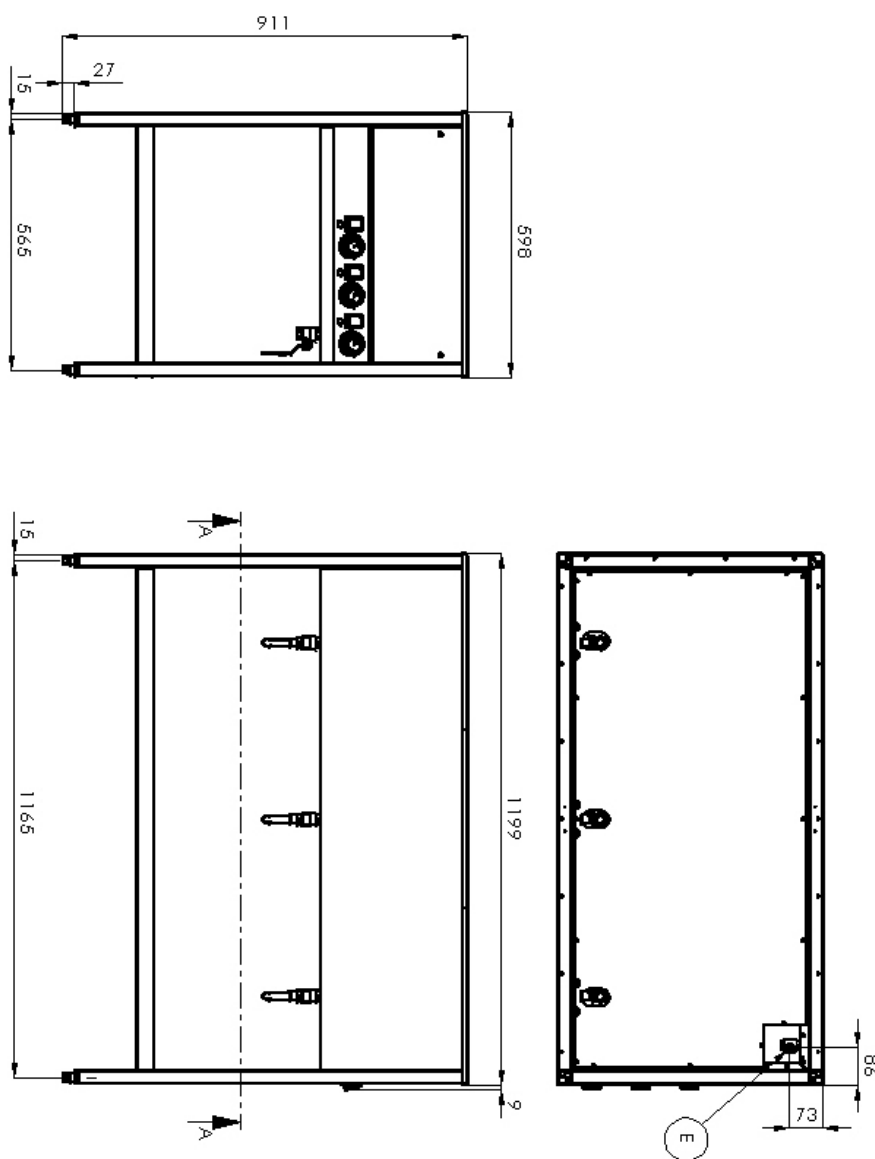

Technický list

Vlastnosti produktu

Model	Sap kód	00000087
BMSK 3120	Skupina artiklů	Vařiče těstovin a vodní lázně

- Výpusť: Ano
- Materiál: AISI 304 vrchní deska, AISI 430 opláštění
- Stupeň krytí ovládacích prvků: IPX4
- Maximální teplota zařízení [°C]: 90

Sap kód	00000087	Příkon elektrický [kW]	2.100
Šířka netto [mm]	598	Napájení	230 V / 1N - 50 Hz
Hloubka netto [mm]	1165	Počet GN / EN zařízení	3
Výška netto [mm]	905	Velikost GN / EN zařízení	GN 1/1
Hmotnost netto [kg]	54.00	Hloubka GN zařízení [mm]	200

Technický list

Technický výkres

Model	Sap kód	00000087
BMSK 3120	Skupina artiklů	Vařiče těstovin a vodní lázně

Model	Sap kód	00000087
BMSK 3120	Skupina artiklů	Vařiče těstovin a vodní lázně

1

Hlubokotažené vany

598

4. Hloubka netto [mm]:

1165

5. Výška netto [mm]:

905

6. Hmotnost netto [kg]:

54.00

7. Šířka brutto [mm]: