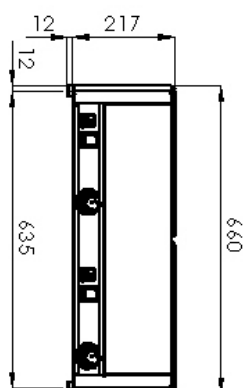

Technický list

Technický výkres

Model	Sap kód	0000059
BM 2115	Skupina artiklů	Vařiče těstovin a vodní lázně