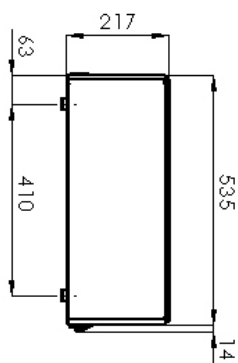

Technický list

Technický výkres

Model	Sap kód	0000059
BM 2115	Skupina artiklů	Vařiče těstovin a vodní lázně