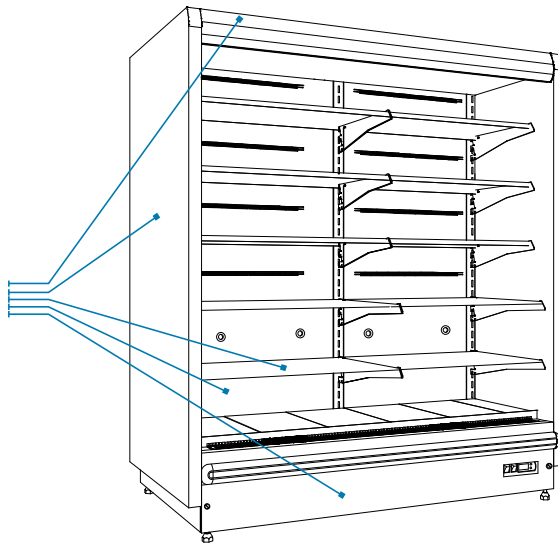

PŘÍSTĚNNÉ VITRINY JUKA

Bočnice – RAL
(Varna, York,
Oslo)

Bočnice – ABS
(Martini, Piccoli)

CUKRÁŘSKÉ VITRINY JUKA