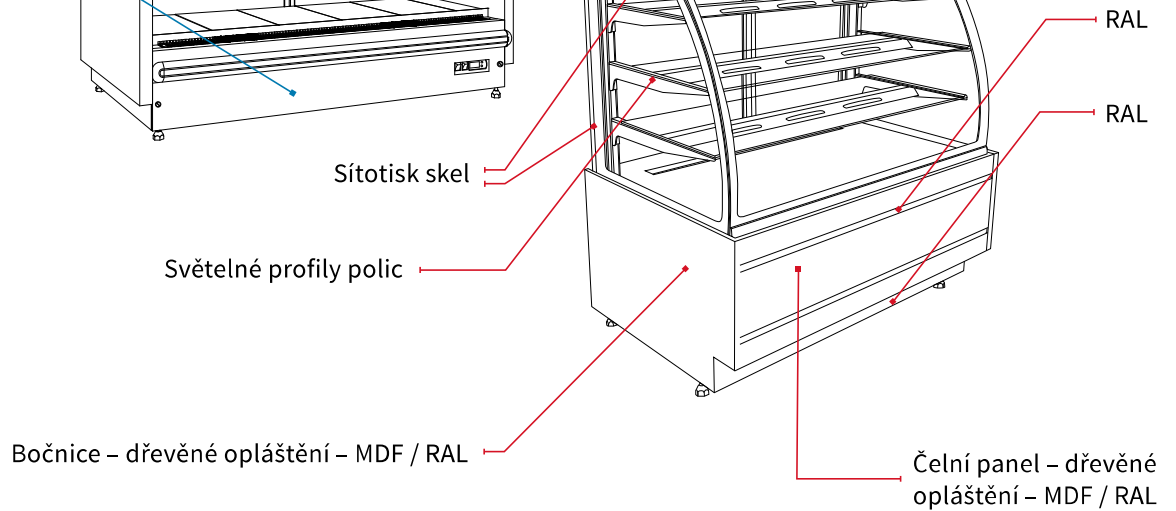

Standardní barva dřevěného opláštění – MDF

Platí pro tyto modely Juka: Bellissima, Vienna, Carmella, Tosti SG, Tosti SP, Raffaello, Magnum, Raffaello Ice, Magnum Ice, Cornetti, Malaga, Martini, Varna

Volitelná barva dřevěného opláštění MDF – Příplatek: 2420 Kč bez DPH / bm

Za příplatek pro tyto modely Juka: Bellissima, Vienna, Carmella, Tosti SG, Tosti SP, Raffaello, Magnum, Raffaello Ice, Magnum Ice, Cornetti, Malaga, Martini, Varna

Standardní barevné provedení bočnic ABS

Platí pro tyto modely Juka: Modena, Hawana, Piccoli, Martini