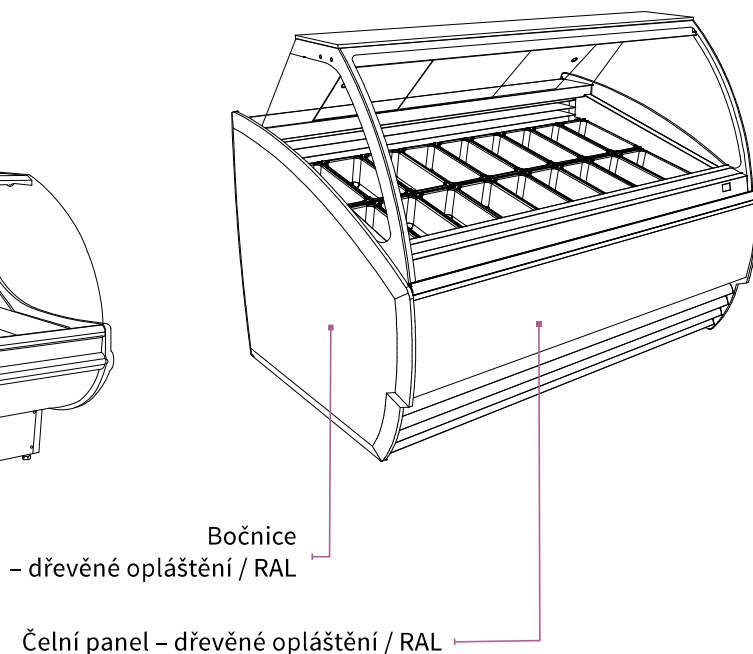

VZORNÍK BAREVNÉHO PROVEDENÍ

Uvedený přehled barevného provedení je pouze ilustrační.

OBSLUŽNÉ VITRINY JUKA

DISTRIBUTORY ZMRZLINY JUKA

Standardní barevné provedení RAL předních panelů a bočnic (kromě bočnic ABS) – bez příplatku