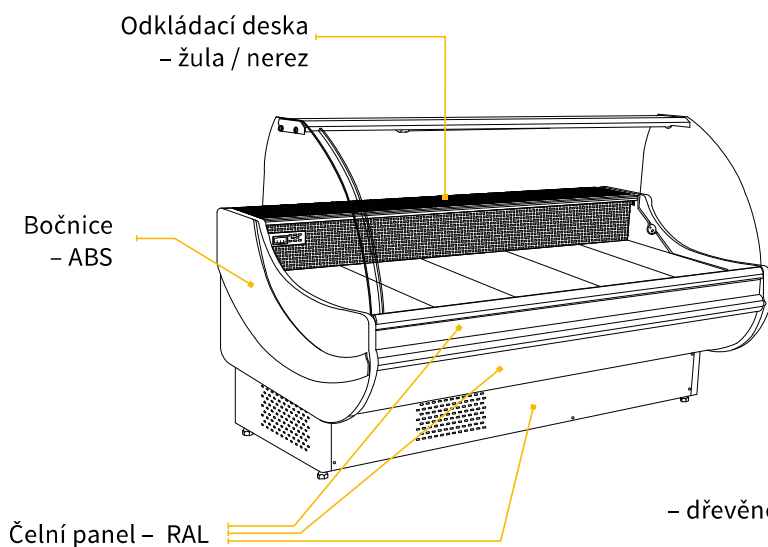

VZORNÍK BAREVNÉHO PROVEDENÍ

Uvedený přehled barevného provedení je pouze ilustrační.

OBSLUŽNÉ VITRINY JUKA

DISTRIBUTORY ZMRZLINY JUKA

Standardní barevné provedení RAL předních panelů a bočnic (kromě bočnic ABS) – bez příplatku