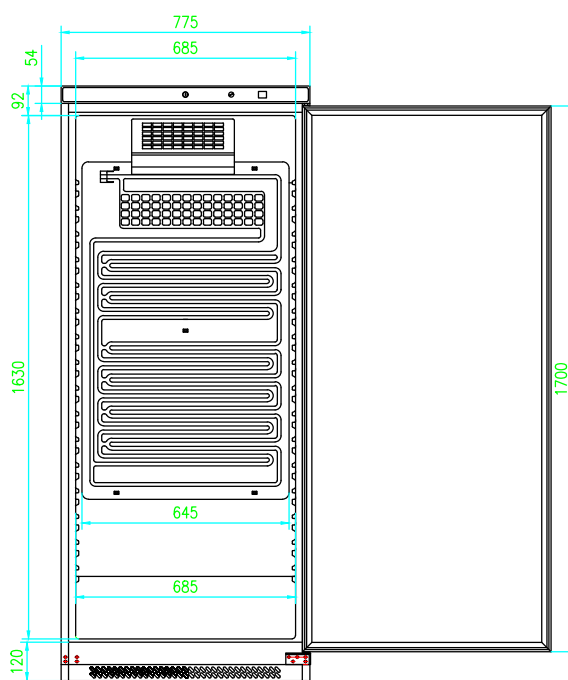

Technický list

Technický výkres

Model	Sap kód	00018395
DRR 600 GS	Skupina artiklů	Skříně chladicí a mrazicí