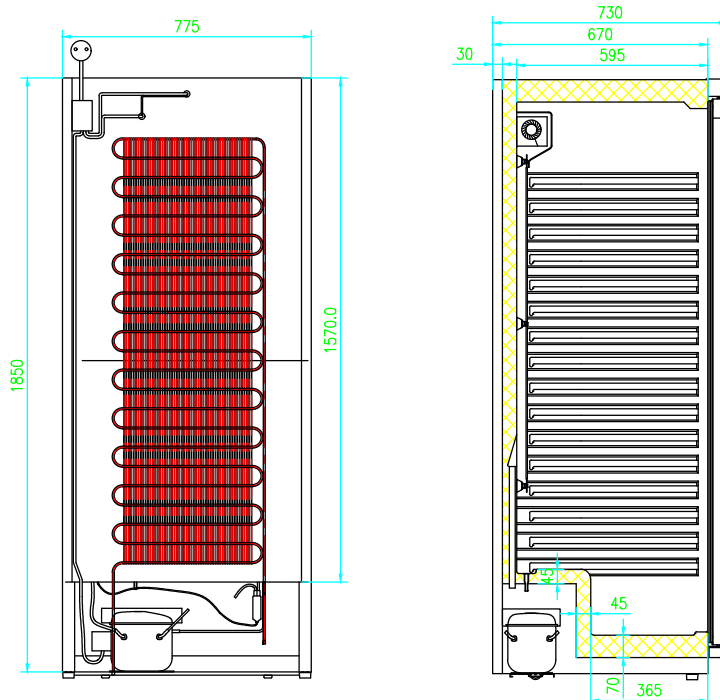

Technický list

Technický výkres

Model	Sap kód	00018395
DRR 600 GS	Skupina artiklů	Skříně chladicí a mrazicí