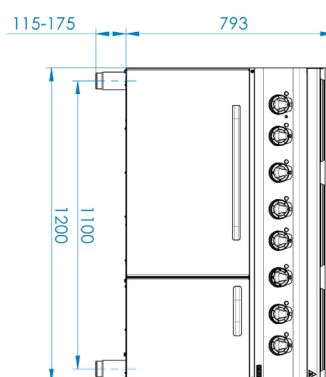

Technický list

Technický výkres

Model	Sap kód	00014646
SPT 90/120-21 E	Skupina artiklů	Sporáky