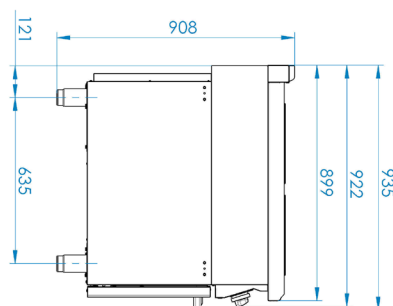

Technický list

Technický výkres

Model	Sap kód	00014646
SPT 90/120-21 E	Skupina artiklů	Sporáky