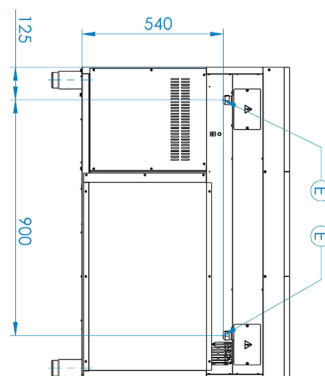

Technický list

Technický výkres

Model	Sap kód	00014646
SPT 90/120-21 E	Skupina artiklů	Sporáky