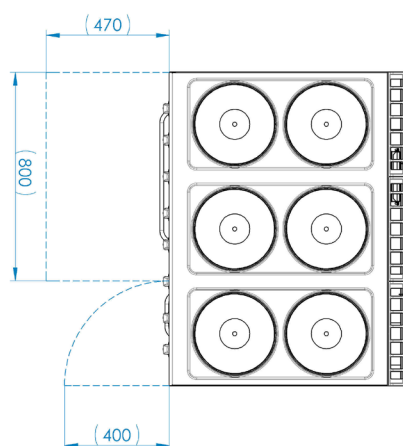

# Technický list

Vlastnosti produktu

<b>Model</b>	<b>Sap kód</b>	00014646
SPT 90/120-21 E	<b>Skupina artiklů</b>	Sporáky

- Typ spotřebiče: Elektrické zařízení
- Počet a výkon/příkon zón 1: 6x3,5
- Typ vnitřní části zařízení 1 (např. trouby): Elektrické
- Stupeň krytí ovládacích prvků: IPX4
- Materiál: AISI 304 vrchní deska, AISI 430 opláštění
- Tloušťka vrchní desky [mm]: 1.50
- Servisní přístup: Zepředu odejmutím čelního panelu

<b>Sap kód</b>	00014646	<b>Příkon elektrický [kW]</b>	27.300
<b>Šířka netto [mm]</b>	1200	<b>Napájení</b>	400 V / 3N - 50 Hz
<b>Hloubka netto [mm]</b>	900	<b>Počet a výkon/příkon zón 1</b>	6x3,5
<b>Výška netto [mm]</b>	900	<b>Typ vnitřní části zařízení 1 (např. trouby)</b>	Elektrické
<b>Hmotnost netto [kg]</b>	161.00	<b>Průměr zařízení [mm]</b>	300

# Technický list

Technické parametry

<b>Model</b>	<b>Sap kód</b>	00014646
SPT 90/120-21 E	<b>Skupina artiklů</b>	Sporáky

**1. Sap kód:**

00014646

**2. Typ výrobku:**

RF-Kuchyně 900

**3. Šířka netto [mm]:**