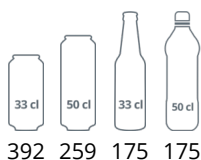

### Vlastnosti produktu

- plné dveře, lze měnit otevírání
- chlazení s pomocným ventilátorem
- nastavitelné police
- nastavitelné nožky

Zámek

Pevná rukojeť

Design a materiál		Parametry a obsah		Výkon a spotřeba	
Počet a typ dveří	1 křídlové plné dveře	Teplotní rozsah	°C +2 až +10	Energetická třída	D
Počet a typ polic	4 roštové police bílé	Klimatická třída	4	Denní spotřeba	kWh/24h 1.7
Barva polic	Bílá	Hrubá / čistá váha	kg 82 / 74	Roční spotřeba	kWh/rok 619
Rozměr polic	498 x 405 mm	Hrubý / čistý objem	l 290 / 260	Příkon	W 197
Nožky / nohy	2 nastavitelné nožky	Chlazení a funkce		Napětí / Frekvence	V/Hz 220-240/50
Kolečka	2 pojezdové válečky	Typ ovládání	Mechanické	Hlučnost	dB(A) 45
Exteriér	Bílá	Typ chlazení	S pomocným ventilátorem	Rozměry	
Interiér	ABS	Typ odtávání	Automatické	Vnitřní rozměry (ŠxHxV)	mm 470 x 440 x 1347
Vnitřní osvětlení	Ne	Typ chladiva	R600a	Vnější rozměry (ŠxHxV)	mm 595 x 640 x 1635
Zámek	Ano	Množství chladiva	g 70	Rozměry balení (ŠxHxV)	mm 680 x 710 x 1740
		Termometr	Ano	Přepravní kontejner 40 stop	ks 51