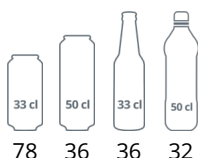

TEFCOLD CC 77 Can Cooler

Chladicí vana na plechovky

Vlastnosti produktu

- chlazení s pomocným ventilátorem
- určeno na plechovky
- rychlé snížení teploty
- koš je součástí balení
- odklápěcí víko
- vhodné pro propagaci značek
- pevná kolečka

Vnitřní ventilátor a koš

Pevná kolečka

Can Cooler - chladicí vana na plechovky

Chladicí vana určena speciálně pro uschování a chlazení nápojů v plechovkách či PET láhvích.

Design a materiál		Parametry a obsah		Výkon a spotřeba			
Počet a typ vík	1 průhledné akrylové výklopné víko	Výstavní plocha	m ²	0.15	Energetická třída	B	
Počet a typ košů	1 Drátěný koš, šedý	Teplotní rozsah	°C	+2 až +12	Denní spotřeba	kWh/24h	0.67
Kolečka	4 kolečka, 1 uzamykatelné	Klimatická třída		4	Roční spotřeba	kWh/rok	245
Exteriér	Černá	Hrubá / čistá váha	kg	31 / 26	Příkon	W	112
Interiér	Práškově lakovaná ocel	Hrubý / čistý objem	l	80 / 72	Napětí / Frekvence	V/Hz	220-240/50
Vnitřní osvětlení	Ne	Chlazení a funkce			Hlučnost	dB(A)	45
		Typ ovládání		Mechanické	Rozměry		
		Typ chlazení		S pomocným ventilátorem	Vnitřní rozměry (ŠxHxV)	mm	450 x 450 x 475
		Typ odtávání		Automatické	Vnější rozměry (ŠxHxV)	mm	567 x 567 x 830
		Typ chladiva		R600a	Rozměry balení (ŠxHxV)	mm	580 x 580 x 880
		Množství chladiva	g	45	Přepravní kontejner 40 stop	ks	238
		Termometr		Ne			