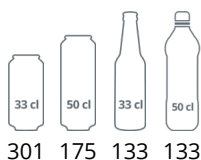

Pevné madlo

Zámek

Design a materiál	
Počet a typ dveří	1 křídlové prosklené dveře
Tvrzené sklo	Ano
Změna otevírání dveří	Ano
Počet a typ polic	3 roštové police bílé
Barva polic	Bílá
Rozměr polic	498 x 405 mm
Maximální zatížení polic	196 kg/m ²
Nožky / nohy	2 nastavitelné nožky
Kolečka	2 pojezdové válečky
Exteriér	Bílá
Interiér	ABS
Vnitřní osvětlení	LED
Zámek	Ano

Parametry a obsah		
Teplotní rozsah	°C	+2 až +10
Klimatická třída		4
Hrubá / čistá váha	kg	67 / 62
Hrubý / čistý objem	l	215 / 190

Chlazení a funkce		
Typ ovládání	Mechanické	
Typ chlazení	S pomocným ventilátorem	
Typ odtávání	Automatické	
Typ chladiva	R600a	
Množství chladiva	g	50
Termometr	Ano	

Výkon a spotřeba		
Energetická třída		E
Denní spotřeba	kWh/24h	1.9
Roční spotřeba	kWh/rok	694
Příkon	W	229
Napětí / Frekvence	V/Hz	220-240/50
Hlučnost	dB(A)	45

Rozměry		
Vnitřní rozměry (ŠxHxV)	mm	470 x 440 x 1027
Vnější rozměry (ŠxHxV)	mm	595 x 640 x 1315
Rozměry balení (ŠxHxV)	mm	680 x 710 x 1410
Přepravní kontejner	40 ks	54