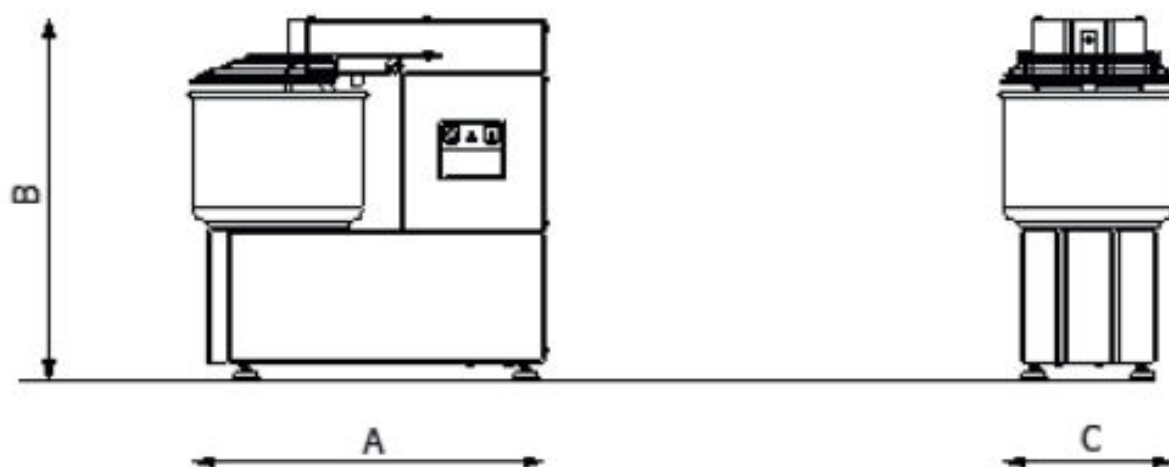

Technický list

Technický výkres

Model	Sap kód	00009995
HTF 7	Skupina artiklů	Pizza pece

HTF7; HTF10