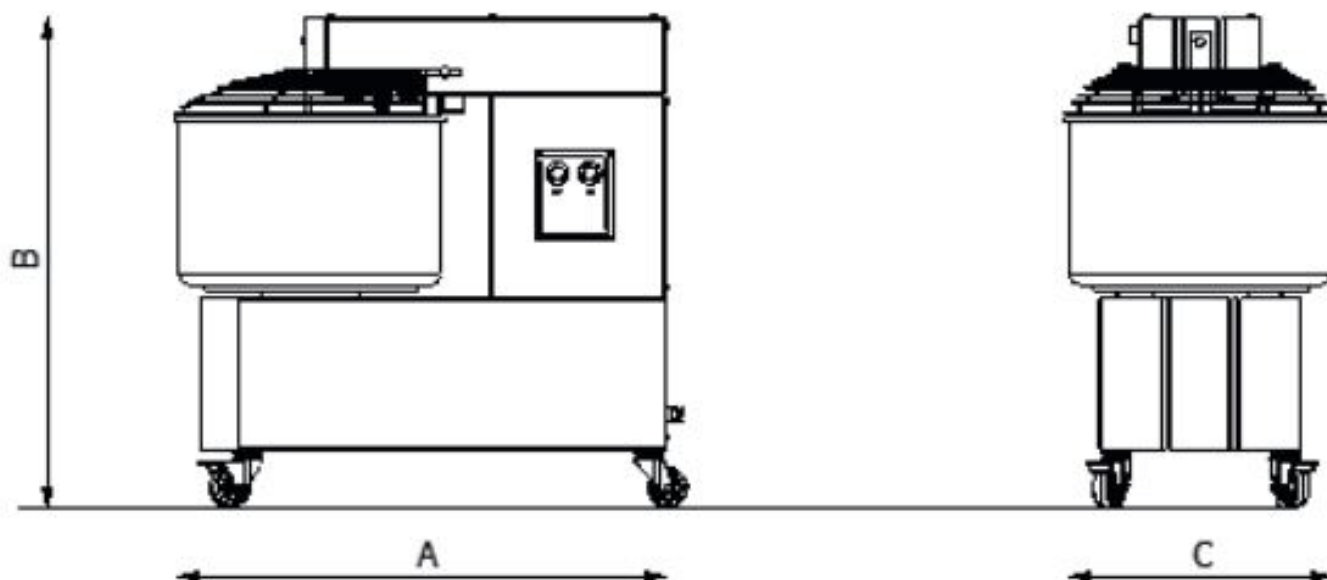

HTF15; HTF20; HTF33; HTF42; HTF53