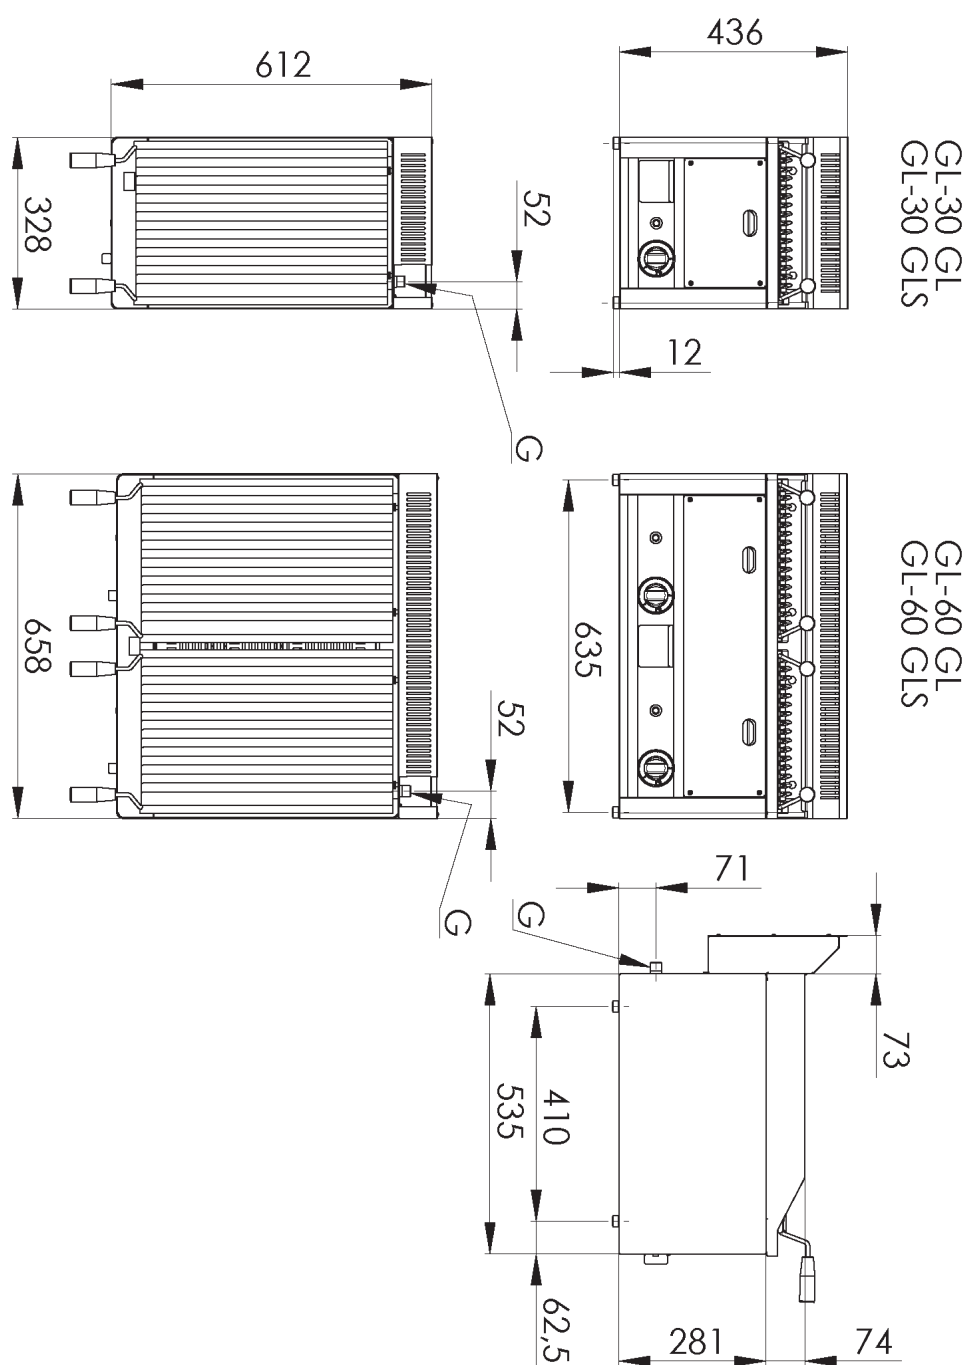

Technický list

Technický výkres

Model	Sap kód	00006246
GL 30 GLS	Skupina artiklů	Grily a grilovací plotny